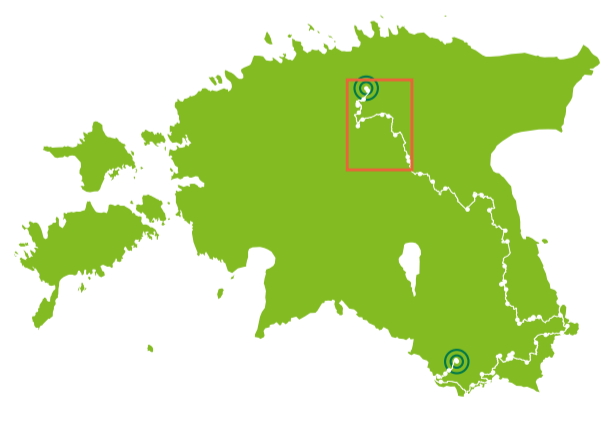

Leppemärgid

	Maakonna piir		Meri, järv		Kaitseala
	Põhimaantee		Hoonestusala		RMK matkatee
	Tugimaantee		Haritav maa		RMK jalgrattatee
	Kõrvalmaantee		Rohumaa		Jussi RMK matkatee peatuskoht
	Kohalik tee		Soo, raba		Infotahvel
	Pinnaste		Mets		Looduskeskus
	Jalgrada		Karjäär		Metsaonn
	Raudtee		Turbatootmisala		Metsamaja
	Jögi, oja		Tühermaa		Vaateorn
	Peakraav, kraav		Settebassein		Lökkekoht
					Telkimine

0 2 5 10
kilomeetrit