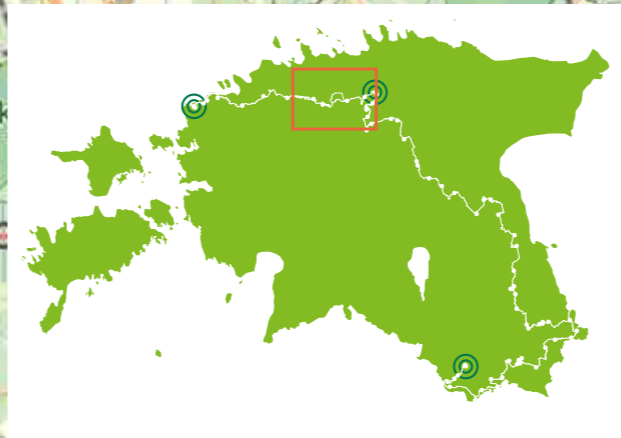

3

Leppemärgid

	Maakonna piir		Meri, järv		Kaitseala
	Põhimaantee		Hoonestusala		RMK matkatee
	Tugimaantee		Haritav maa		RMK jalgrattatee
	Kõrvalmaantee		Rohumaa		RMK matkatee peatuskoht
	Kohalik tee		Soo, raba		Infotahvel
	Pinnaste		Mets		Looduskeskus
	Jalgrada		Karjäär		Metsaonn
	Raudtee		Turbatootmisala		Metsamaja
	Jõgi, oja		Tühermaa		Vaaketorn
	Peakraav, kraav		Settebassein		Lökkekoht
					Telkimine

0 2 5 10
kilomeetrit