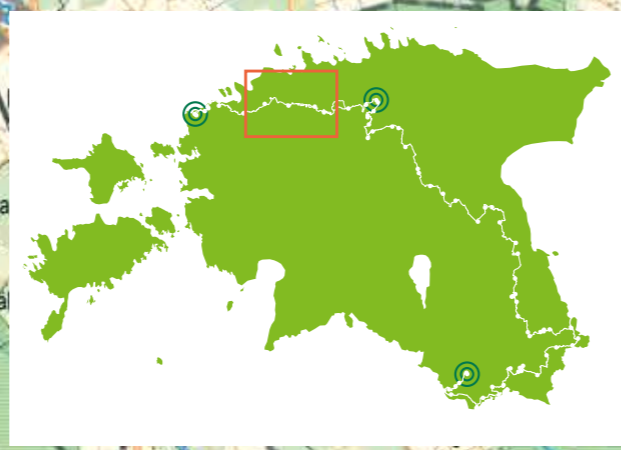

Leppemärgid

	Maakonna piir		Meri, järv		Kaitseala
	Põhimaantee		Hoonestusala		RMK matkatee
	Tugimaantee		Haritav maa		RMK jalgrattatee
	Kõrvalmaantee		Rohumaa		RMK matkatee peatuskoht
	Kohalik tee		Soo, raba		Infotahvel
	Pinnaste		Mets		Looduskeskus
	Jalgrada		Karjäär		Metsaonn
	Raudtee		Turbatootmisala		Metsamaja
	Jõgi, oja		Tühermaa		Vaatetorn
	Peakraav, kraav		Settebassein		Lökkekoht
					Telkimine

0 2 5 10
kilomeetrit