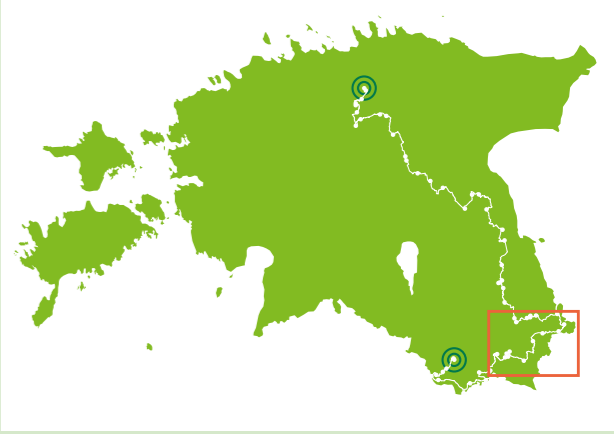

Leppemärgid

	Maakonna piir		Meri, järv		Kaitseala
	Põhimaantee		Hoonestusala		RMK matkatee
	Tugimaantee		Haritav maa		RMK jalgrattatee
	Kõrvalmaantee		Rohumaa		RMK matkatee peatuskoht
	Kohalik tee		Soo, raba		Infotahvel
	Pinnaste		Mets		Looduskeskus
	Raudtee		Karjäär		Metsaonn
	Jõgi, oja		Turbatootmisala		Metsamaja
	Peakraav, kraav		Tühermaa		Vaaketorn
			Settebassein		Lökkekoht
					Telkimine

0 2 5 10
kilomeitrit