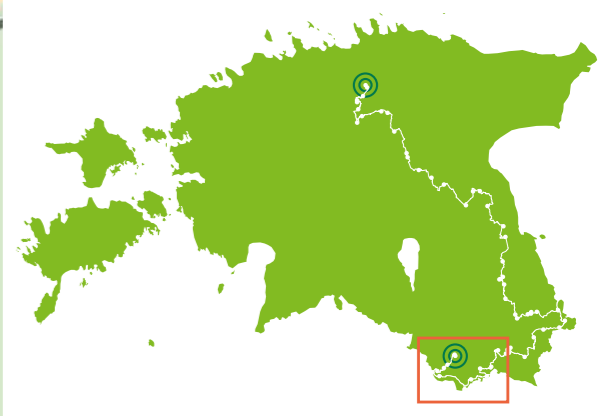

Leppemärgid

Maakonna piir	Meri, järv	Kaitseala
Põhimaantee	Hoonestusala	RMK matkatee
Tugimaantee	Haritav maa	RMK jalgrattatee
Kõrvalmaantee	Rohumaa	RMK matkatee peatuskoht
Kohalik tee	Soo, raba	Infotahvel
Pinnastee	Mets	Looduskeskus
Jalgrada	Karjäär	Metsaonn
Raudtee	Turbatootmisala	Metsamaja
Jõgi, oja	Tühermaa	Vaatetorn
Peakraav, kraav	Settebassein	Lõkkekoht
		Telkimine

0 2 5 10
kilomeetrit