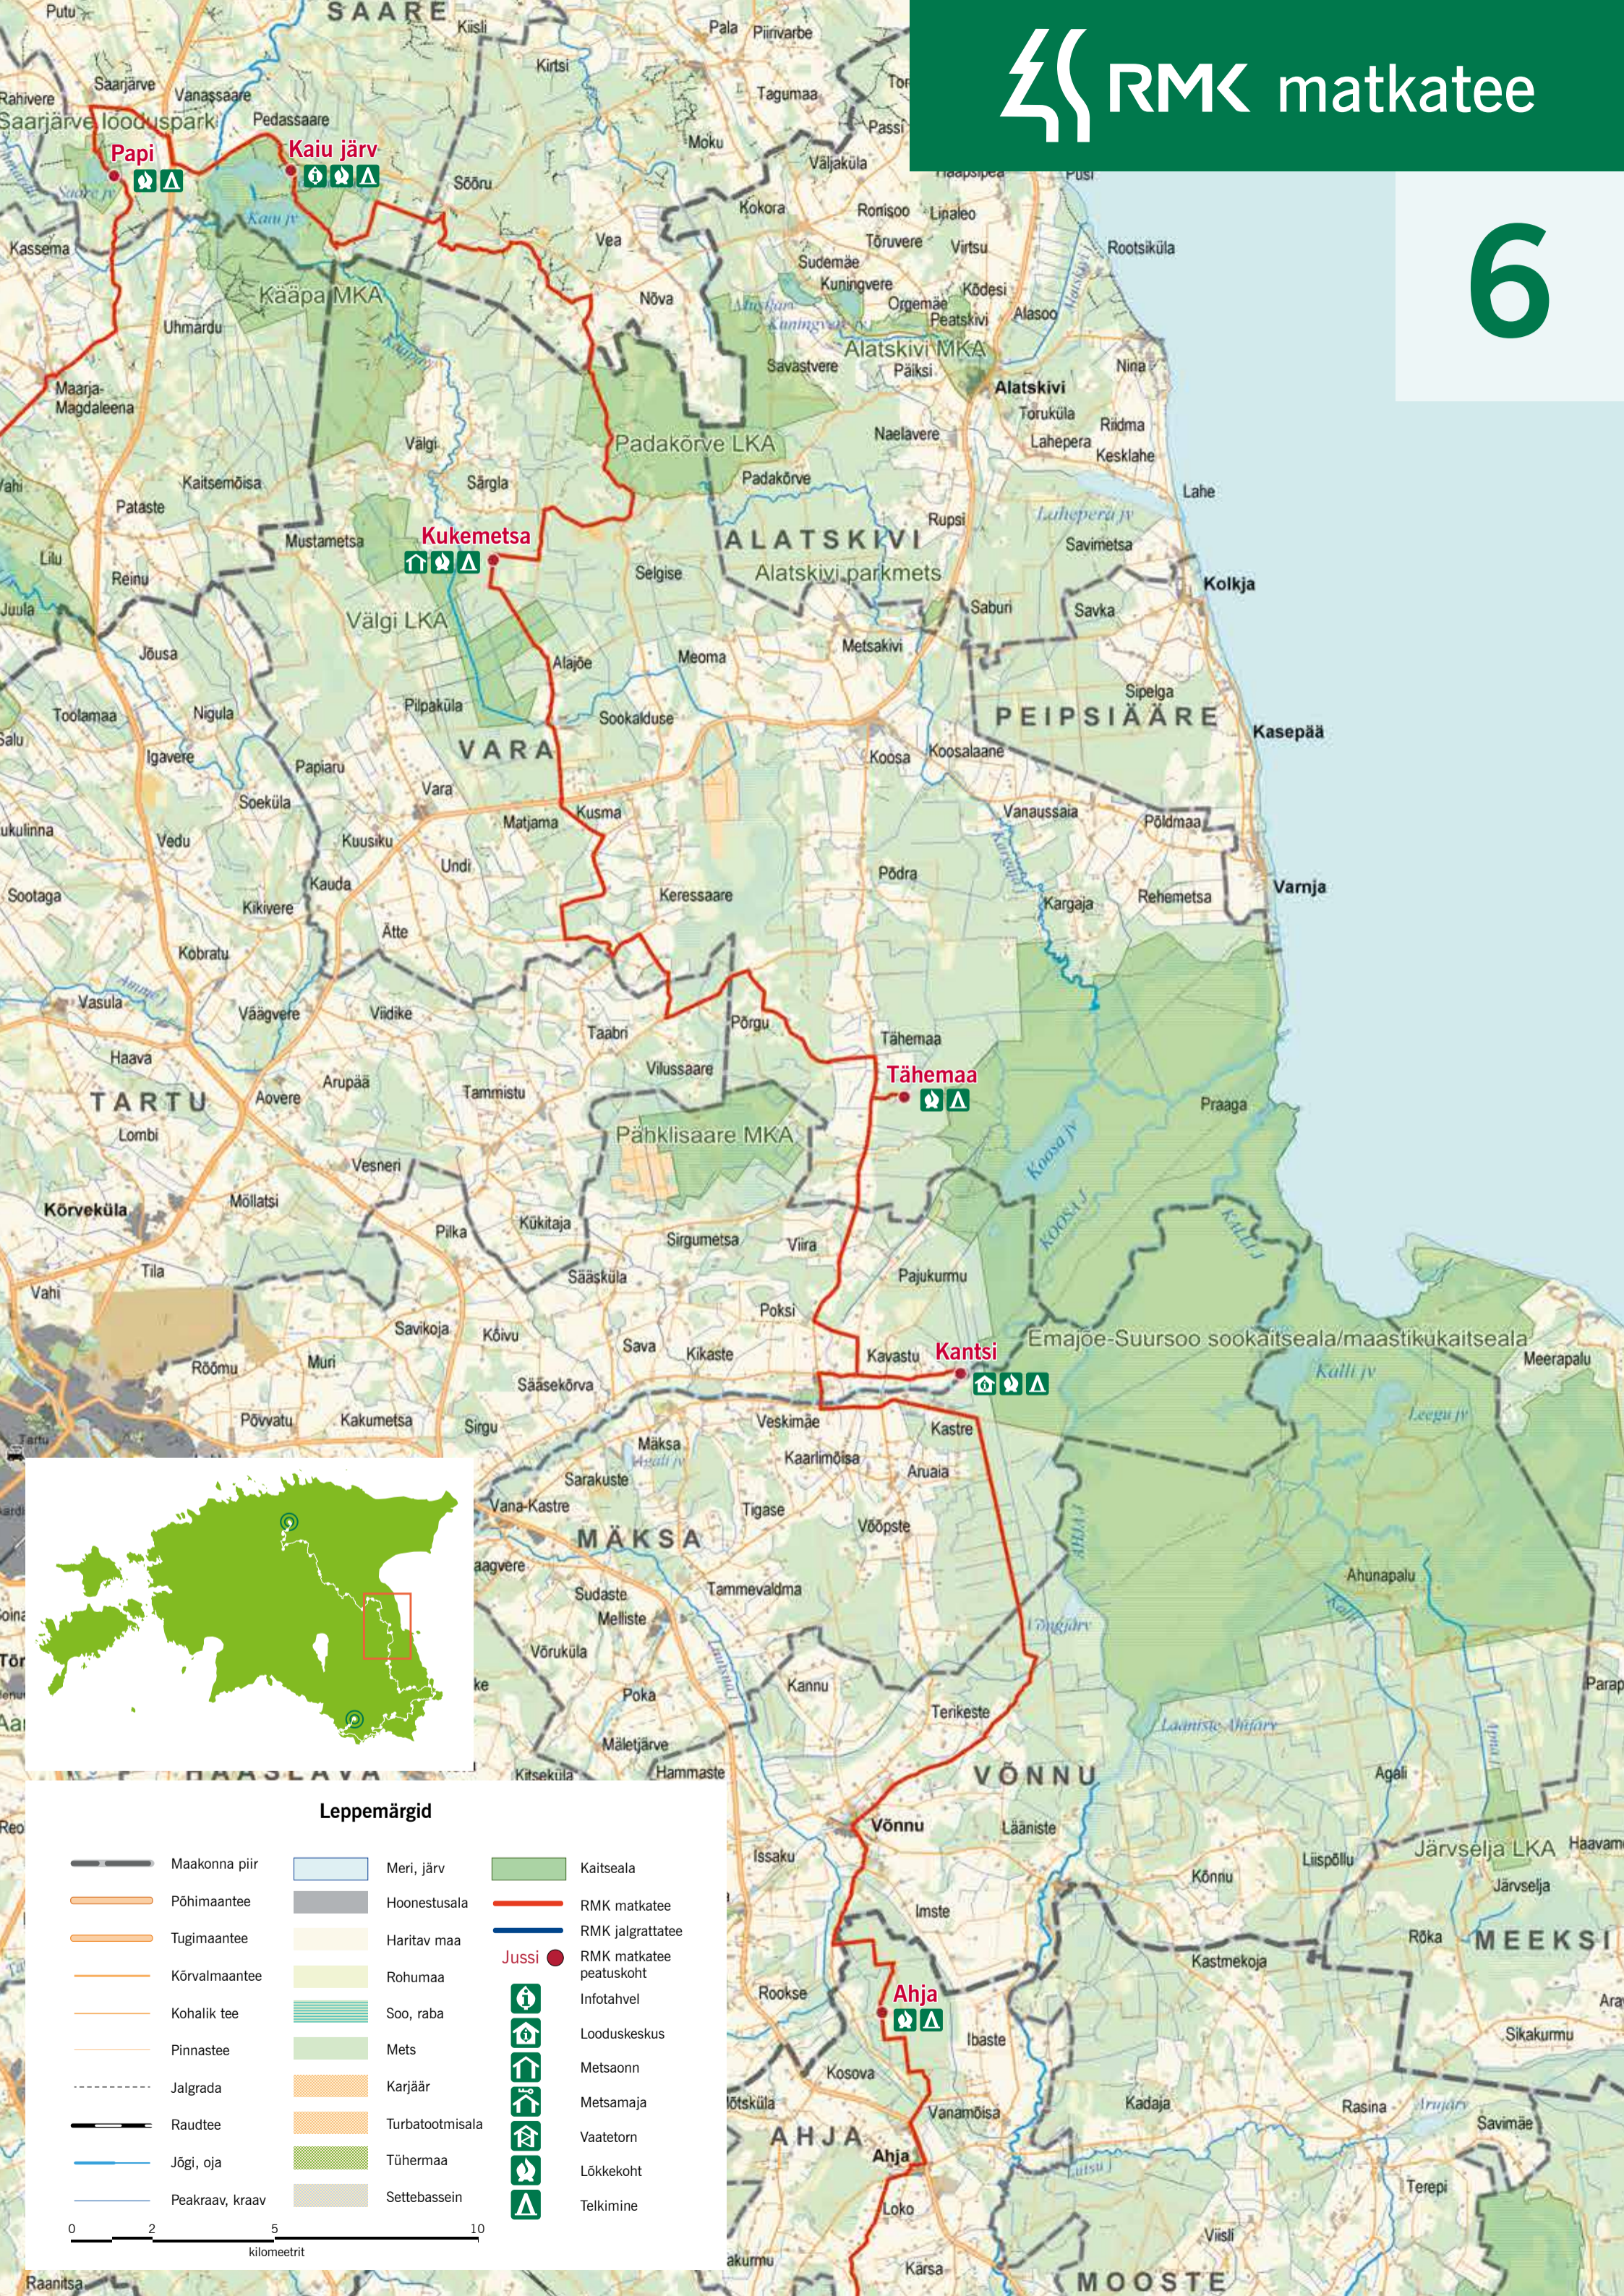

Leppemärgid

Maakonna piir	Meri, järv	Kaitseala
Põhimaantee	Hoonestusala	RMK matkatee
Tugimaantee	Haritav maa	RMK jalgrattatee
Kõrvalmaantee	Rohumaa	Jussi
Kohalik tee	Soo, raba	Infotahvel
Pinnaste	Mets	Looduskeskus
Jalgrada	Karjäär	Metsaonn
Raudtee	Turbatootmisala	Metsamaja
Jõgi, oja	Tühermaa	Vaatetorn
Peakraav, kraav	Settebassein	Lõkkekoht
		Telkimine

0 2 5 10
kilomeetrit