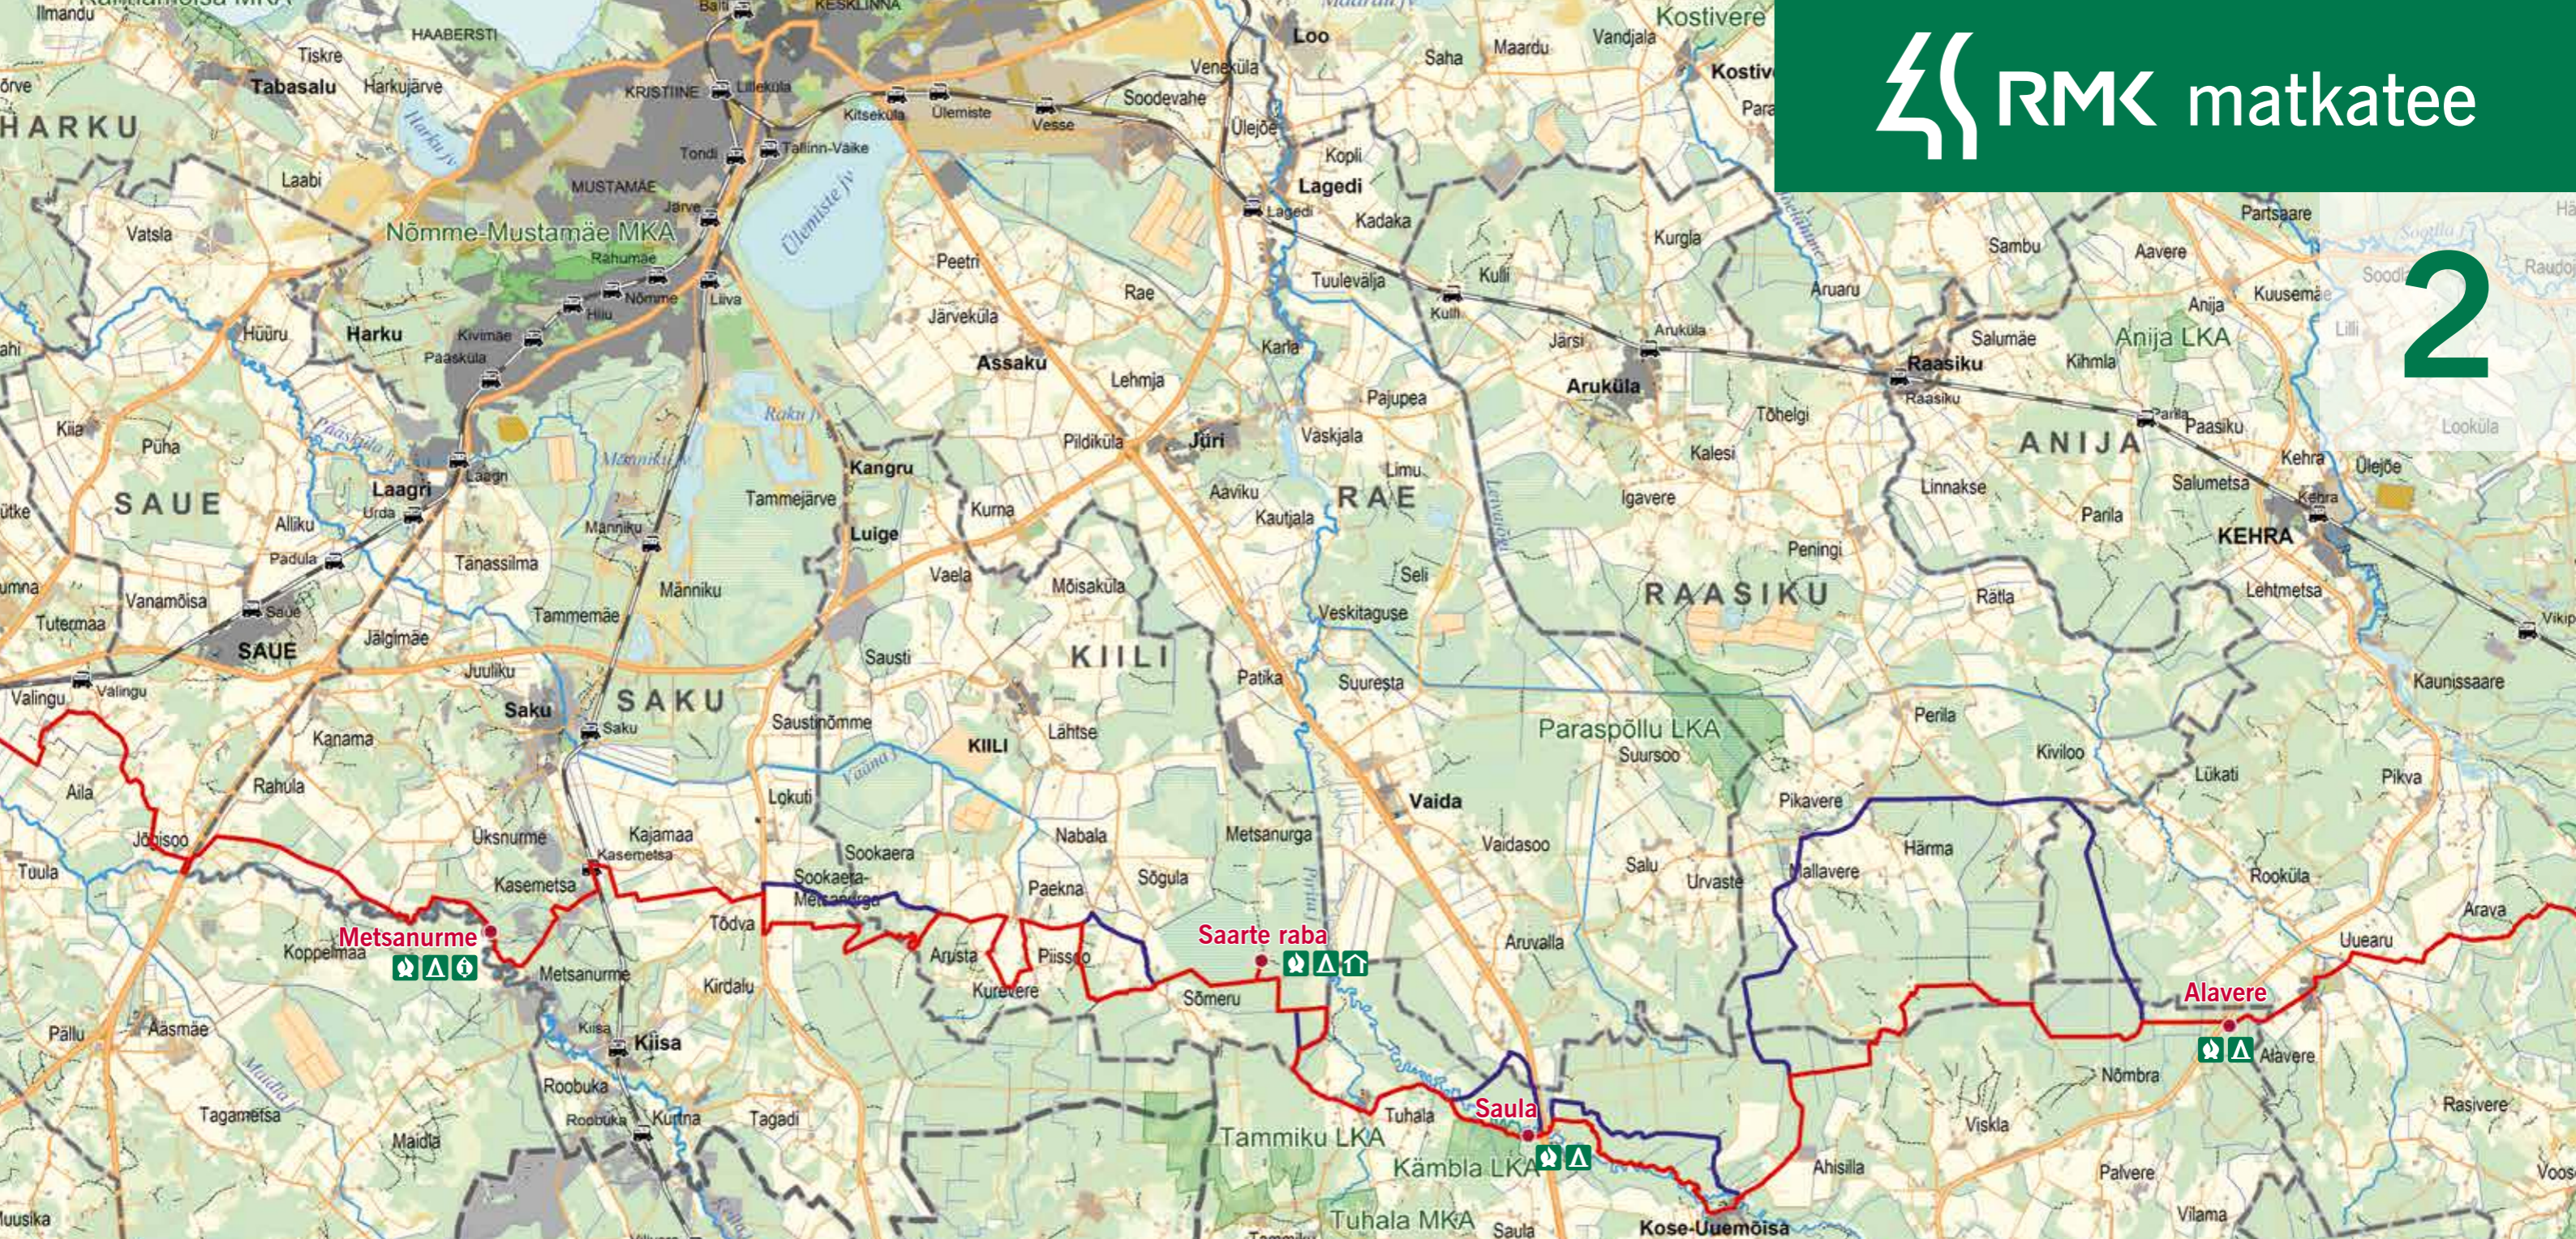

Leppemärgid

	Maakonna piir		Meri, järv		Kaitseala
	Põhimaantee		Hoonestusala		RMK matkatee
	Tugimaantee		Haritav maa		RMK jalgrattatee
	Kõrvalmaantee		Rohumaa		RMK matkatee peatuskoht
	Kohalik tee		Soo, raba		Infotahvel
	Pinnaste		Mets		Looduskeskus
	Jalgrada		Karjäär		Metsaonn
	Raudtee		Turbatootmisala		Metsamaja
	Jõgi, oja		Tühermaa		Vaatetorn
	Peakraav, kraav		Settebassein		Lökkekoht
					Telkimine

0 2 5 10
kilomeetrit