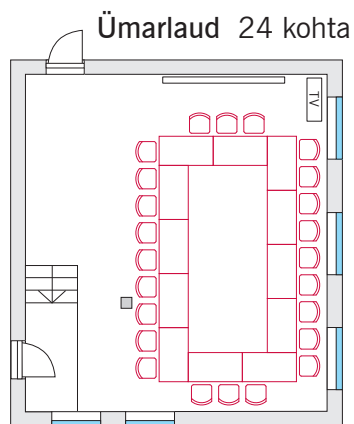

SAGADI MÕIS Sagadi Manor · METSAMUUSEUM Forest Museum · LOODUSKOOLO Nature School · HOTELL Hotel · HOSTEL Hostel · RESTORAN Restaurant

Hotelli konverentsi-ruumid

Sagadi mõisa hotelli esimesel korrusel asuv avar konverentsiruum on loomuliku valgusega ja kõrge laega ruum. Suurus 60 m² ja lae kõrgus 3,20 m. Ruum sobib suurepäraselt väiksemate seminaride korraldamiseks, võimaldades ühes hoones nii seminari, toidlustuse kui ka majutuse pakkumist. See teeb seminaride läbiviimise mugavaks just sügis-talvisel perioodil.

Hotelli teisel korrusel asuv banketisaal on loomuliku valgusega ruum. Banketisaal on ühendatud restoraniga ja sobib ka pidulike lõuna- või õhtusöökide korraldamiseks.

Hotelli konverentsiruum

Hotelli banketisaal