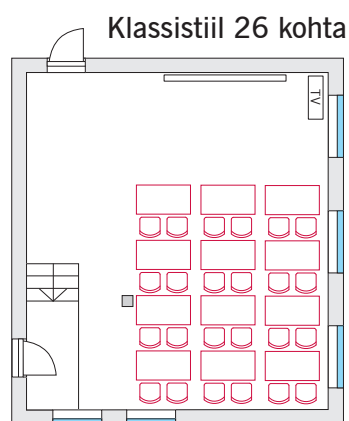

SAGADI MÕIS Sagadi Manor · METSAMUUSEUM Forest Museum · LOODUSKOOLO Nature School · HOTELL Hotel · HOSTEL Hostel · RESTORAN Restaurant

Hotelli konverentsi-ruumid

Sagadi mõisa hotelli esimesel korrusel asuv avar konverentsiruum on loomuliku valgusega ja kõrge laega ruum. Suurus 60 m² ja lae kõrgus 3,20 m. Ruum sobib suurepäraselt väiksemate seminaride korraldamiseks, võimaldades ühes hoones nii seminari, toidlustuse kui ka majutuse pakkumist. See teeb seminaride läbiviimise mugavaks just sügis-talvisel perioodil.

Hotelli teisel korrusel asuv banketisaal on loomuliku valgusega ruum. Banketisaal on ühendatud restoraniga ja sobib ka pidulike lõuna- või õhtusöökide korraldamiseks.

Hotelli konverentsiruum

Hotelli banketisaal