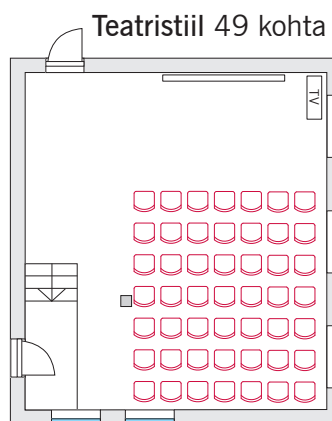

SAGADI MÕIS Sagadi Manor · METSAMUUSEUM Forest Museum · LOODUSKOOLO Nature School · HOTELL Hotel · HOSTEL Hostel · RESTORAN Restaurant

Hotelli konverentsi-ruumid

Sagadi mõisa hotelli esimesel korrusel asuv avar konverentsiruum on loomuliku valgusega ja kõrge laega ruum. Suurus 60 m² ja lae kõrgus 3,20 m. Ruum sobib suurepäraselt väiksemate seminaride korraldamiseks, võimaldades ühes hoones nii seminari, toidlustuse kui ka majutuse pakkumist. See teeb seminaride läbiviimise mugavaks just sügis-talvisel perioodil.

Hotelli teisel korrusel asuv banketisaal on loomuliku valgusega ruum. Banketisaal on ühendatud restoraniga ja sobib ka pidulike lõuna- või õhtusöökide korraldamiseks.

Hotelli konverentsiruum

Hotelli banketisaal