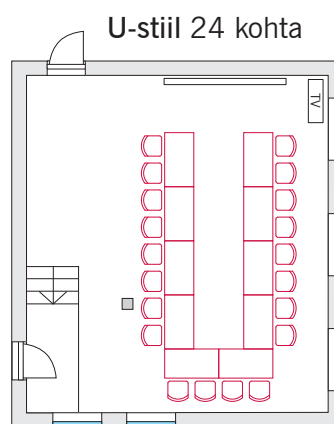

SAGADI MÕIS Sagadi Manor · METSAMUUSEUM Forest Museum · LOODUSKOOLO Nature School · HOTELL Hotel · HOSTEL Hostel · RESTORAN Restaurant

Hotelli konverentsi-ruumid

Sagadi mõisa hotelli esimesel korrusel asuv avar konverentsiruum on loomuliku valgusega ja kõrge laega ruum. Suurus 60 m² ja lae kõrgus 3,20 m. Ruum sobib suurepäraselt väiksemate seminaride korraldamiseks, võimaldades ühes hoones nii seminari, toidlustuse kui ka majutuse pakkumist. See teeb seminaride läbiviimise mugavaks just sügis-talvisel perioodil.

Hotelli teisel korrusel asuv banketisaal on loomuliku valgusega ruum. Banketisaal on ühendatud restoraniga ja sobib ka pidulike lõuna- või õhtusöökide korraldamiseks.

Hotelli konverentsiruum

Hotelli banketisaal