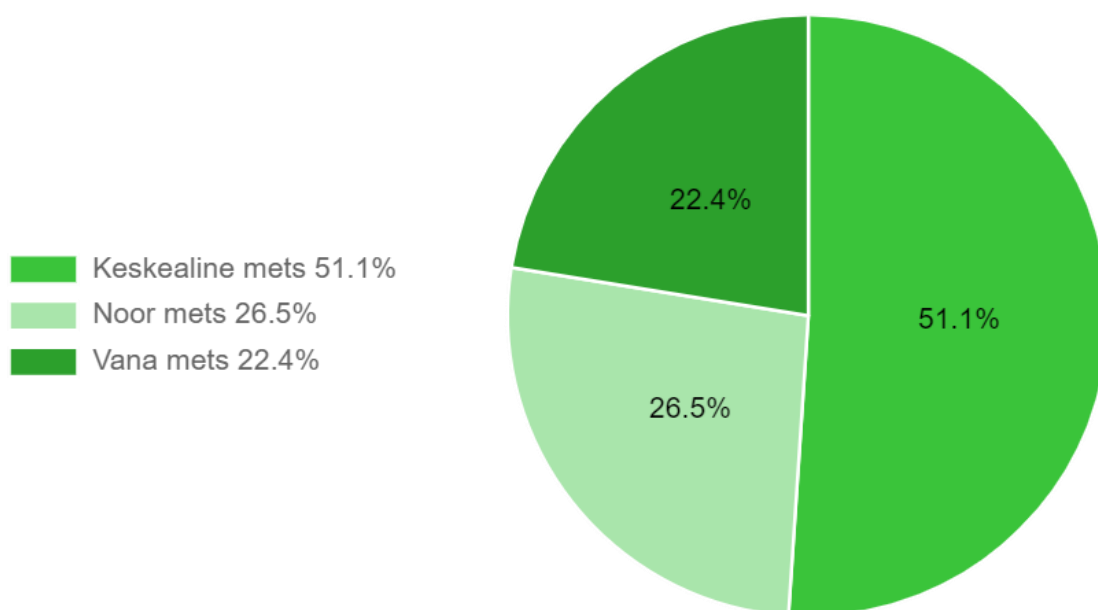

Tabel 1. Riigimetsamaa jagunemine hektarites (ha) majandamiskategooriate järgi Meelste külas

Rangelt kaitstav mets	-
RMK otsusega mitte majandatav mets	-
Mittemetsamaa	0,1
Kokku	0,1
Majandatav mets	61,6
Kõik kokku	61,7

Joonis 1. Ala metsade jagunemine majandamise kategooriatesse (ha)

Meelste metsadest moodustavad valdava osa männikud. Ülejäänud puuliigid on esindatud vähesel määral (Joonis 2).

Joonis 2. Ala kõigi metsade jagunemine puuliikide kaupa (%)

Joonis 3. Ala kõigi metsade suhteline vanuseline jaotus

Vanade metsade hulka on arvestatud metsad, mis juba praegu on saavutanud või saavutavad lähema 10 aasta jooksul vanuse, mis seadusest tulenevalt lubab metsas teha uuendusraiet. Sõltuvalt puuliigist on see vanus erinev.