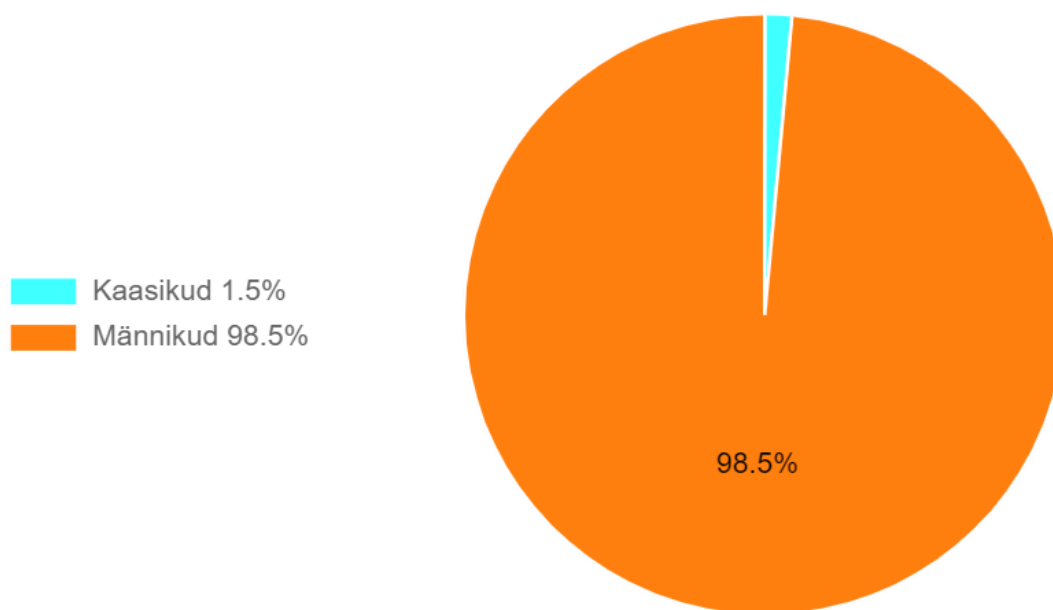

Meelste metsadest moodustavad valdava osa männikud. Ülejäänud puuliigid on esindatud vähesel määral (Joonis 2).