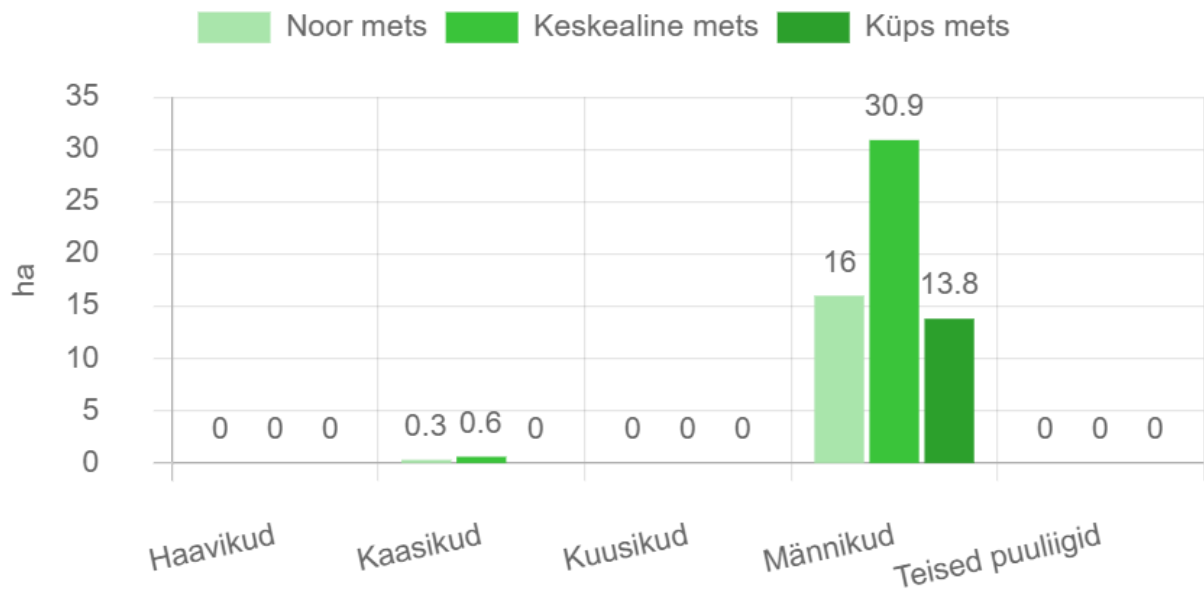

Joonis 4. Ala kõigi metsade vanuseline jaotus hektarites puuliikide kaupa

Joonis 5. Ala majandatavate metsade vanuseline jaotus hektarites puuliikide kaupa