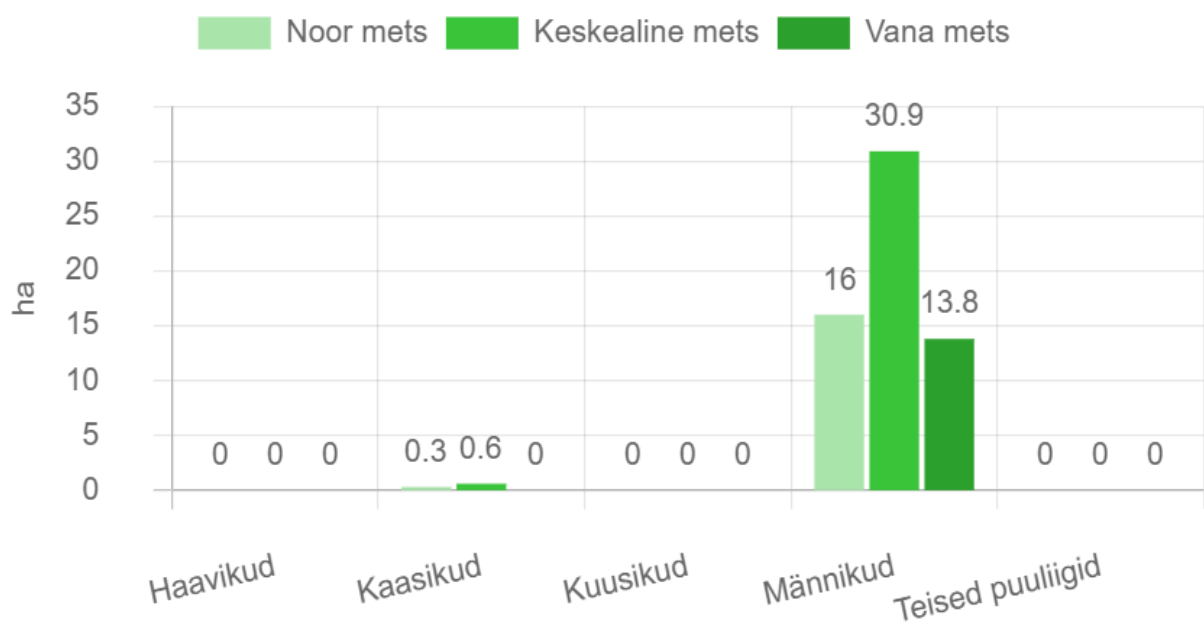

Joonis 1. Ala metsade jagunemine majandamise kategooriatesse (ha)

Meelste metsadest moodustavad valdava osa männikud. Ülejäänud puuliigid on esindatud vähesel määral (Joonis 2).

Joonis 2. Ala kõigi metsade jagunemine puuliikide kaupa (%)

Joonis 3. Ala kõigi metsade suhteline vanuseline jaotus

Vanade metsade hulka on arvestatud metsad, mis juba praegu on saavutanud või saavutavad lähema 10 aasta jooksul vanuse, mis seadusest tulenevalt lubab metsas teha uuendusraiet. Sõltuvalt puuliigist on see vanus erinev.

Noorte metsade hulka on arvatud hiljuti istutatud ja sõltuvalt puuliigist kuni 40 aasta vanused metsad.

Meelstes on ülekaalus keskealine männik.

Ideaalne oleks võrdne jaotus eri vanusegruppides, mis tagab erivanuseliste metsade olemasolu ka sadade aastate pärast.