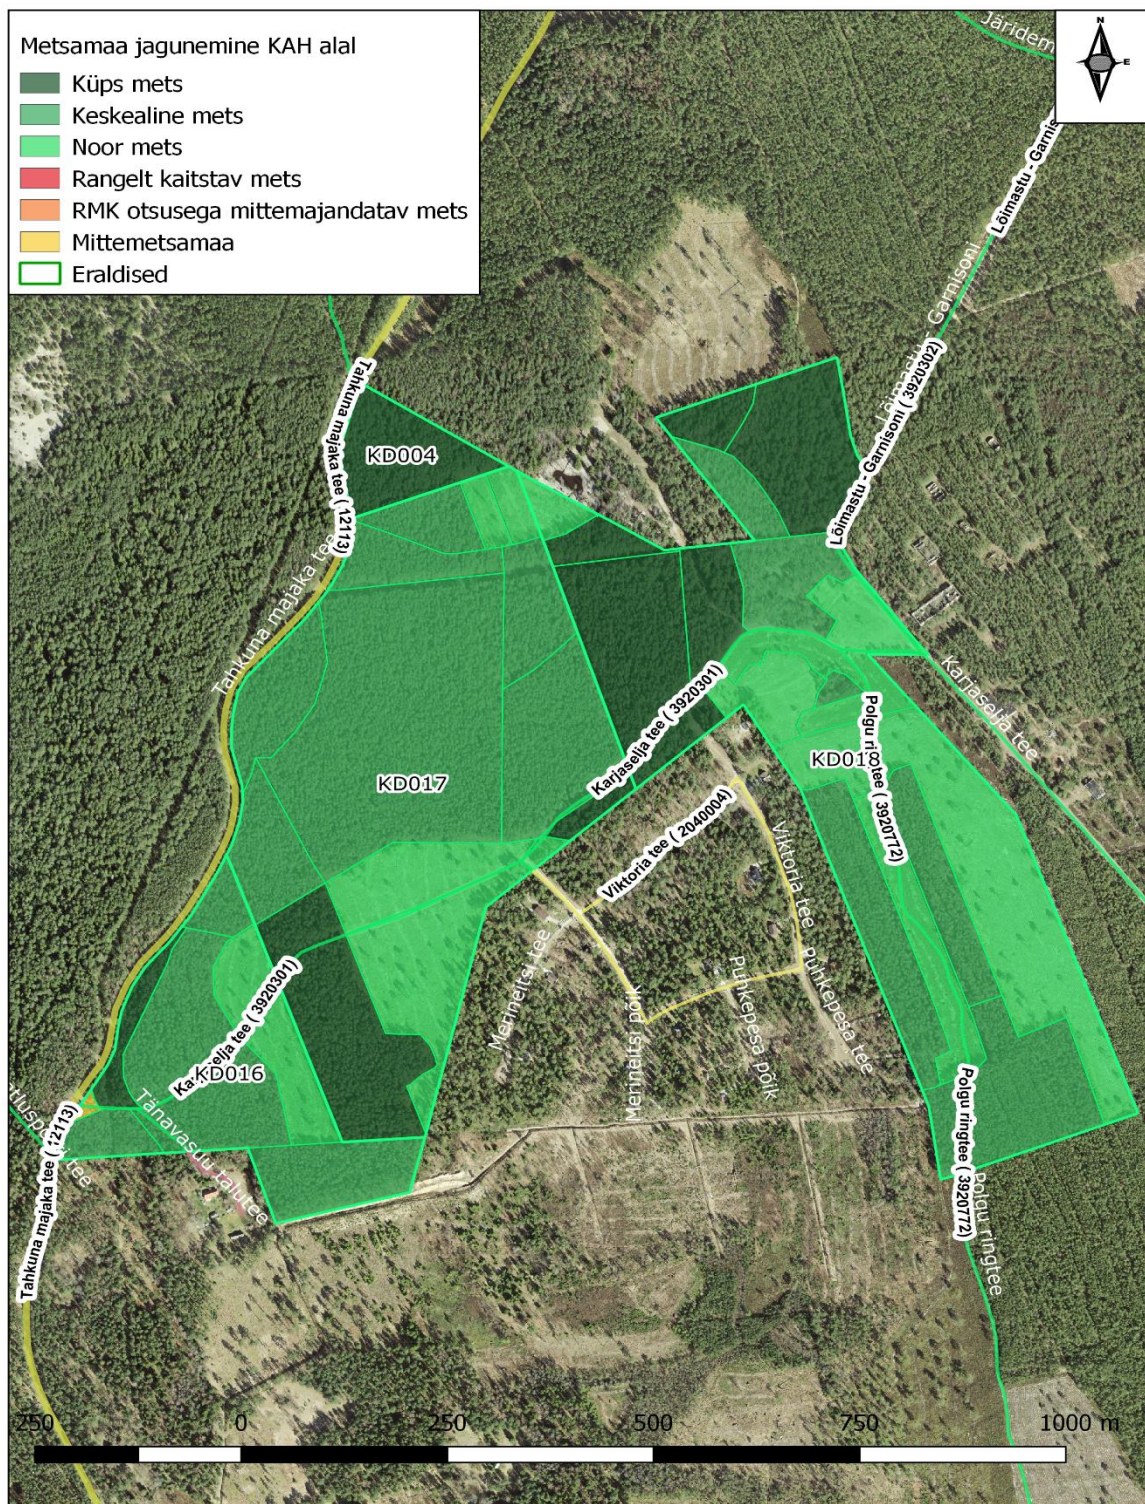

Hiiumaa, Hiiumaa vald

Meelste küla

riigimetsa kirjeldus

Kaart 1. Meelste küla riigimetsade jagunemine vanuste ja majandamise kategooriate kaupa

Meelste küla põhjaosas asub RMK hallatavat metsamaad 61,6 ha (Tabel 1).

0,1 ha on mittemetsamaad ja sinna me metsamajandustöid ei planeeri.

Pea 100% on majandatavad metsad, kus metsa kasvatamine ja uuendamine toimub arvestades seadustest ja säästva metsamajandamise sertifikaatidest tulenevate piirangutega.

Tabel 1. Riigimetsamaa jagunemine hektarites (ha) majandamiskategooriate järgi Meelste külas

Rangelt kaitstav mets	-
RMK otsusega mitte majandatav mets	-
Mittemetsamaa	0,1
Kokku	0,1
Majandatav mets	61,6
Kõik kokku	61,7

Joonis 3. Ala kõigi metsade suhteline vanuseline jaotus

Vanade metsade hulka on arvestatud metsad, mis juba praegu on saavutanud või saavutavad lähema 10 aasta jooksul vanuse, mis seadusest tulenevalt lubab metsas teha uuendusraiet. Sõltuvalt puuliigist on see vanus erinev.