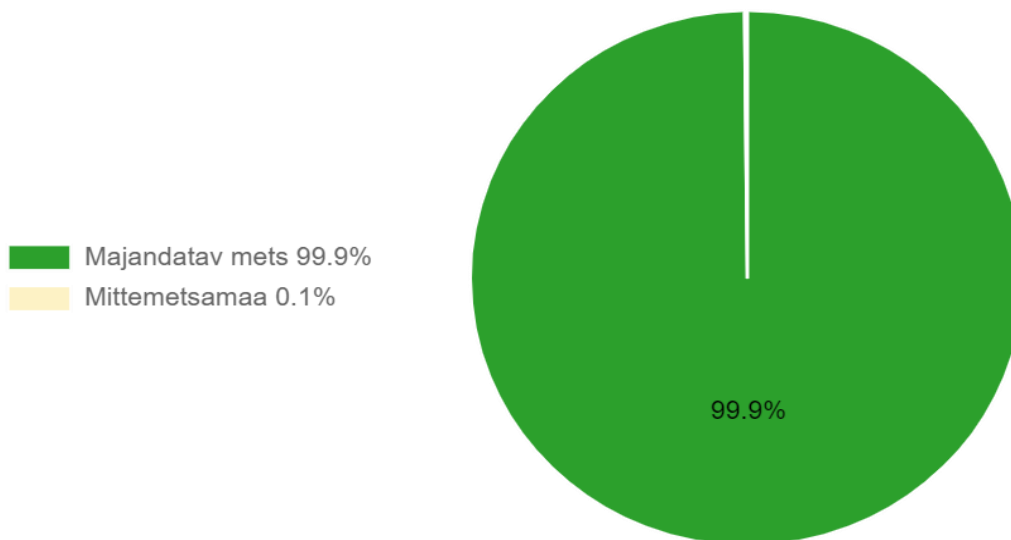

Meelste küla põhjaosas asub RMK hallatavat metsamaad 61,6 ha (Tabel 1).

0,1 ha on mittemetsamaad ja sinna me metsamajandustöid ei planeeri.

Pea 100% on majandatavad metsad, kus metsa kasvatamine ja uuendamine toimub arvestades seadustest ja säästva metsamajandamise sertifikaatidest tulenevate piirangutega.

Tabel 1. Riigimetsamaa jagunemine hektarites (ha) majandamiskategooriate järgi Meelste külas

Rangelt kaitstav mets	-
RMK otsusega mitte majandatav mets	-
Mittemetsamaa	0,1
Kokku	0,1
Majandatav mets	61,6
Kõik kokku	61,7

Joonis 1. Ala metsade jagunemine majandamise kategooriatesse (ha)