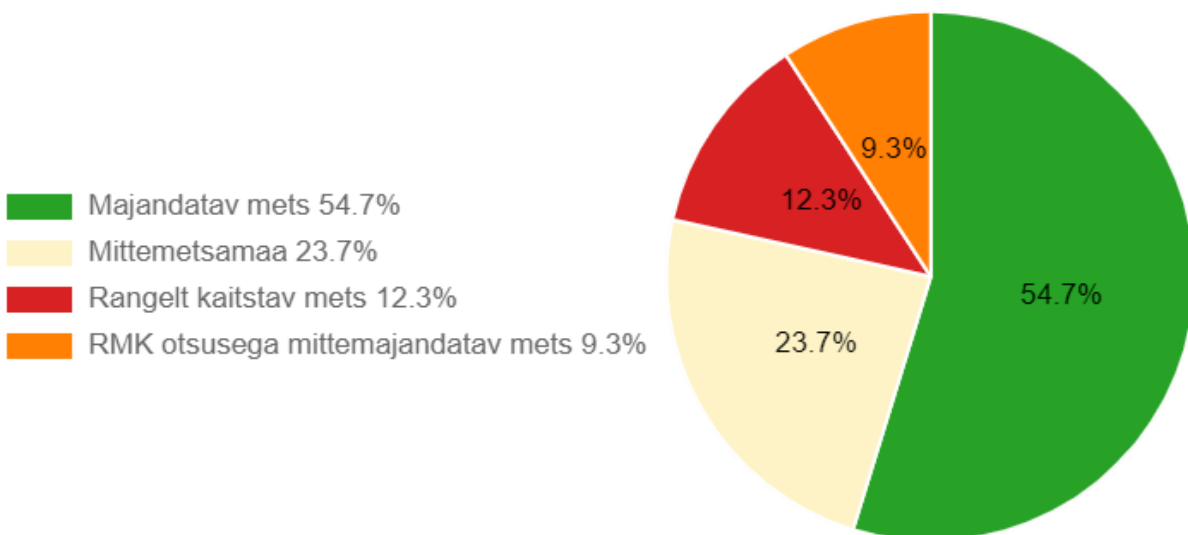

Kirjeldusega hõlmatud metsade pindala on kokku 145.2 ha. Nendest metsadest enamuse moodustavad männikud, järgnevad teised puuliigid. Ülejäänud puuliigid kaasikud, haavikud on esindatud vähesel määral (Joonis 2).