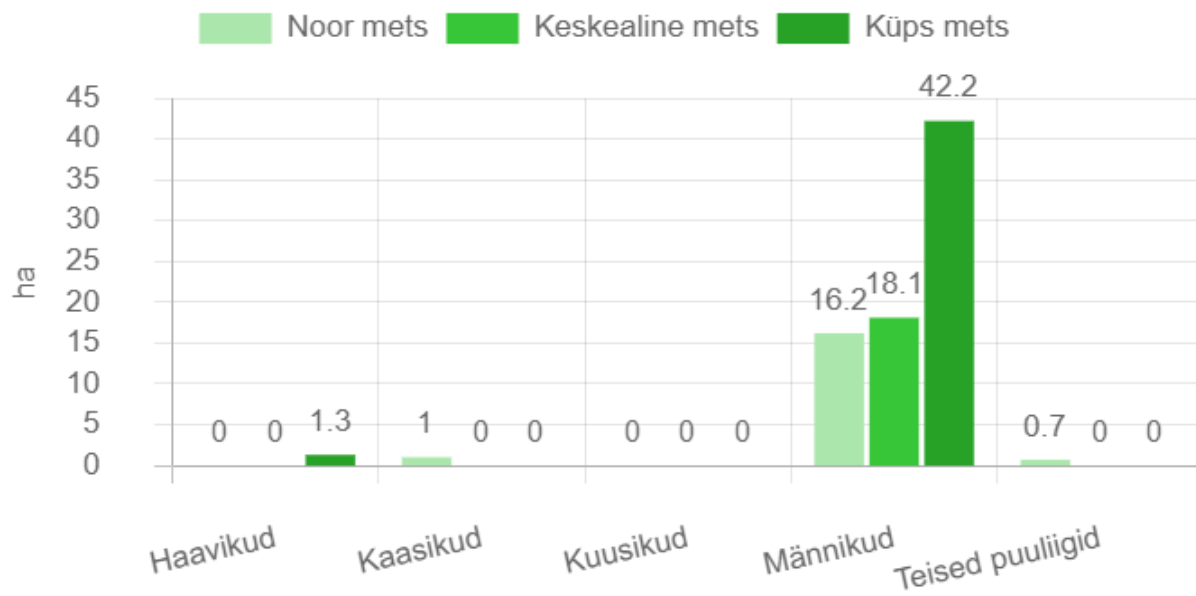

Rangelt kaitstav mets	17.9
RMK otsusega mitte majandatav mets	13.4
Mittemetsamaa	34.4
<b>Kokku</b>	<b>65.7</b>
Majandatav mets	79.5
<b>Kõik kokku</b>	<b>145.2</b>

Ala metsamaa jagunemine %

Kirjeldusega hõlmatud metsade pindala on kokku 145.2 ha. Nendest metsadest enamuse moodustavad männikud, järgnevad teised puuliigid. Ülejäänud puuliigid kaasikud, haavikud on esindatud vähesel määral (Joonis 2).

Ala kõigi metsade vanuseline jaotus protsentides.

Ala majandatavate metsade vanuseline jaotus hektarites puuliikide kaupa.

Ala majandatavate metsade vanuseline jaotus hektarites puuliikide kaupa.