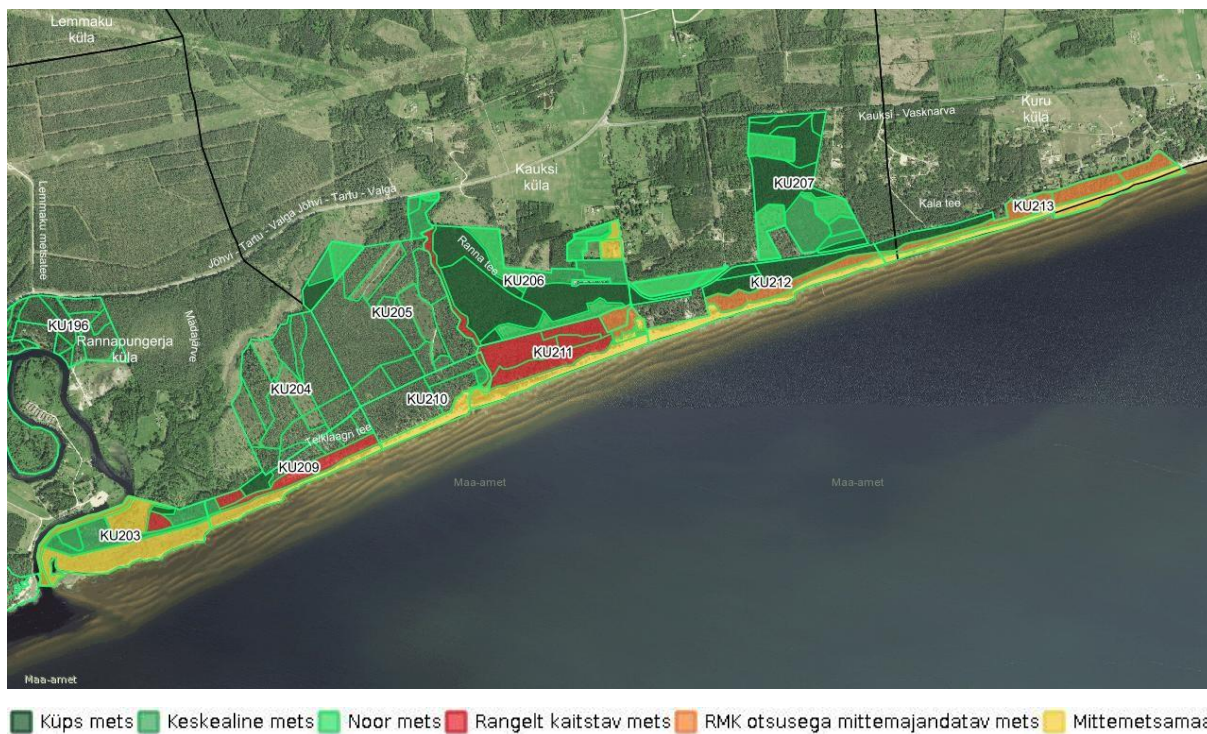

# Kauksi

ümbruse riigimetsa kirjeldus

Koostaja: Koidu Simson

19.01.2022

Kauksi ümbruses asub RMK hallatavat metsamaad 145.2 ha (Tabel 1). Sellest 12.3% asub looduskaitse rangeimas vööndis, kus mitte mingit metsa majandamist ei toimu. 9.2% on metsad, mille RMK on oma otsusega arvanud majandamisest välja. 23.7% asub mittemetsamaal. Sinna me metsamajandustöid ei planeeri.