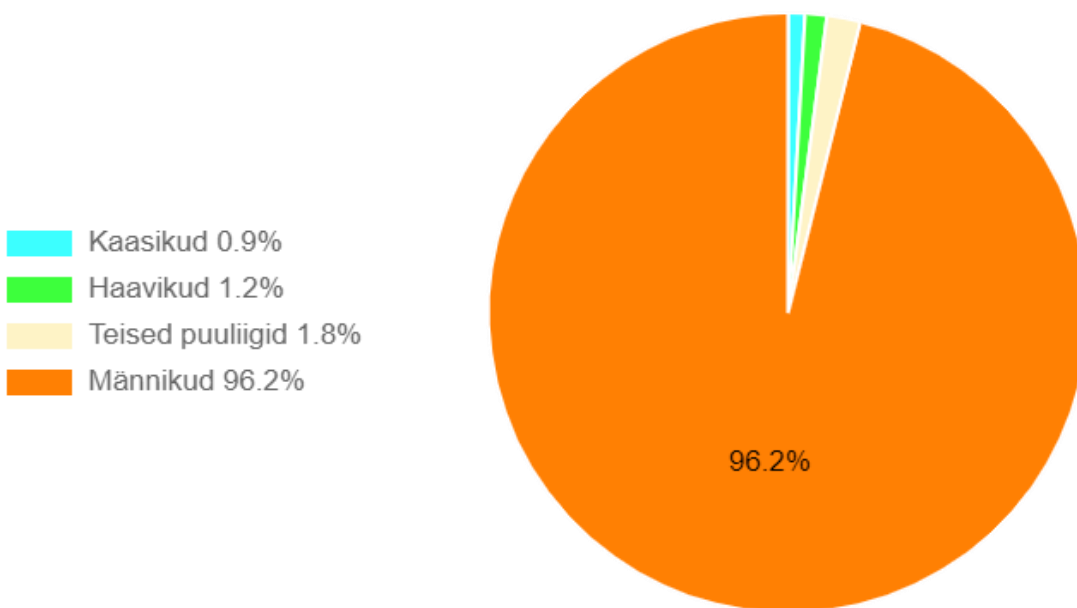

54.8% on majandatavad metsad, kus metsa kasvatamine ja uuendamine toimub arvestades seadustest ja säästva metsamajandamise sertifikaatidest tulenevate piirangutega.

Riigimetsamaa jagunemine hektarites (ha) majandamiskategooriate järgi.

Rangelt kaitstav mets	17.9
RMK otsusega mitte majandatav mets	13.4
Mittemetsamaa	34.4
<b>Kokku</b>	<b>65.7</b>
Majandatav mets	79.5
<b>Kõik kokku</b>	<b>145.2</b>

Ala metsamaa jagunemine %

Kirjeldusega hõlmatud metsade pindala on kokku 145.2 ha. Nendest metsadest enamuse moodustavad männikud, järgnevad teised puuliigid. Ülejäänud puuliigid kaasikud, haavikud on esindatud vähesel määral (Joonis 2).