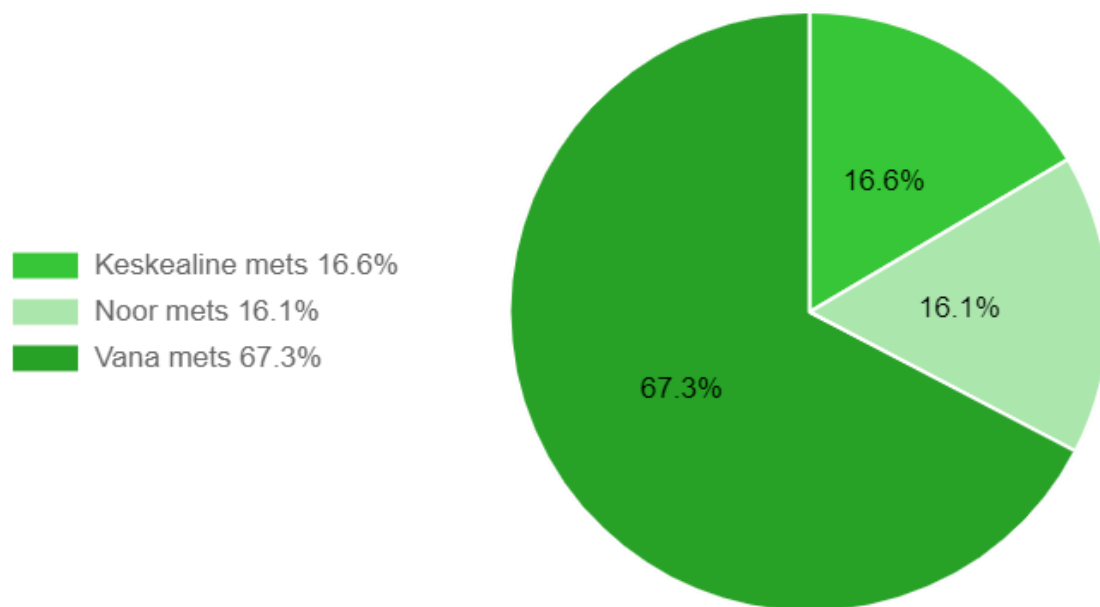

Rangelt kaitstav mets	17.9
RMK otsusega mitte majandatav mets	13.4
Mittemetsamaa	34.4
<b>Kokku</b>	<b>65.7</b>
Majandatav mets	79.5
<b>Kõik kokku</b>	<b>145.2</b>

Ala metsamaa jagunemine %

Kirjeldusega hõlmatud metsade pindala on kokku 145.2 ha. Nendest metsadest enamuse moodustavad männikud, järgnevad teised puuliigid. Ülejäänud puuliigid kaasikud, haavikud on esindatud vähesel määral (Joonis 2).

Ala kõigi metsade vanuseline jaotus protsentides.

Ala majandatavate metsade vanuseline jaotus hektarites puuliikide kaupa.

Ala majandatavate metsade vanuseline jaotus hektarites puuliikide kaupa.