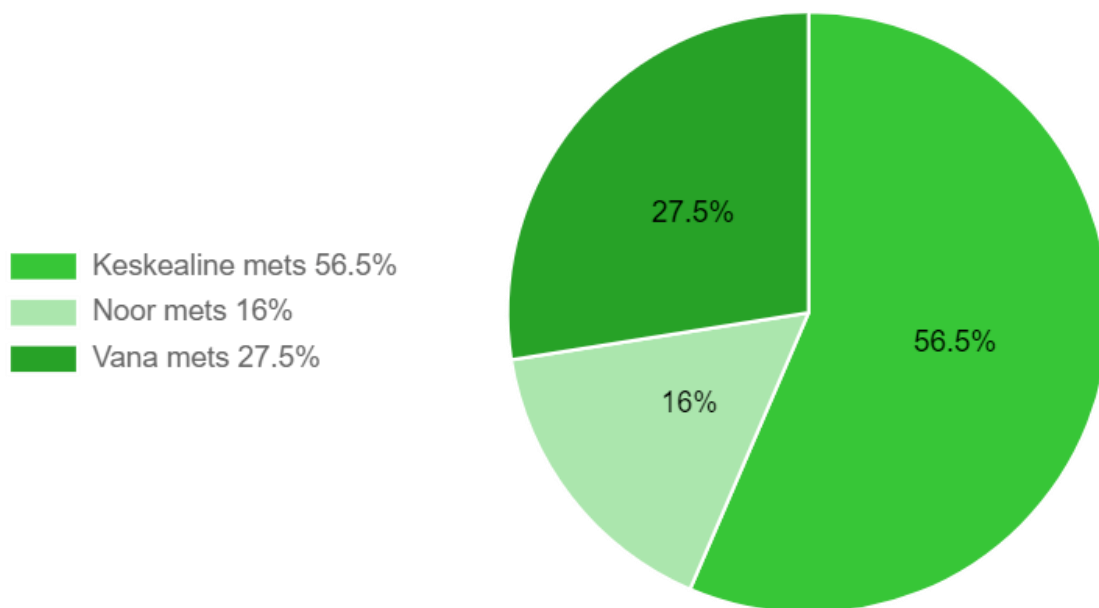

Joonis 3. Ala kõigi metsade vanuseline jaotus.