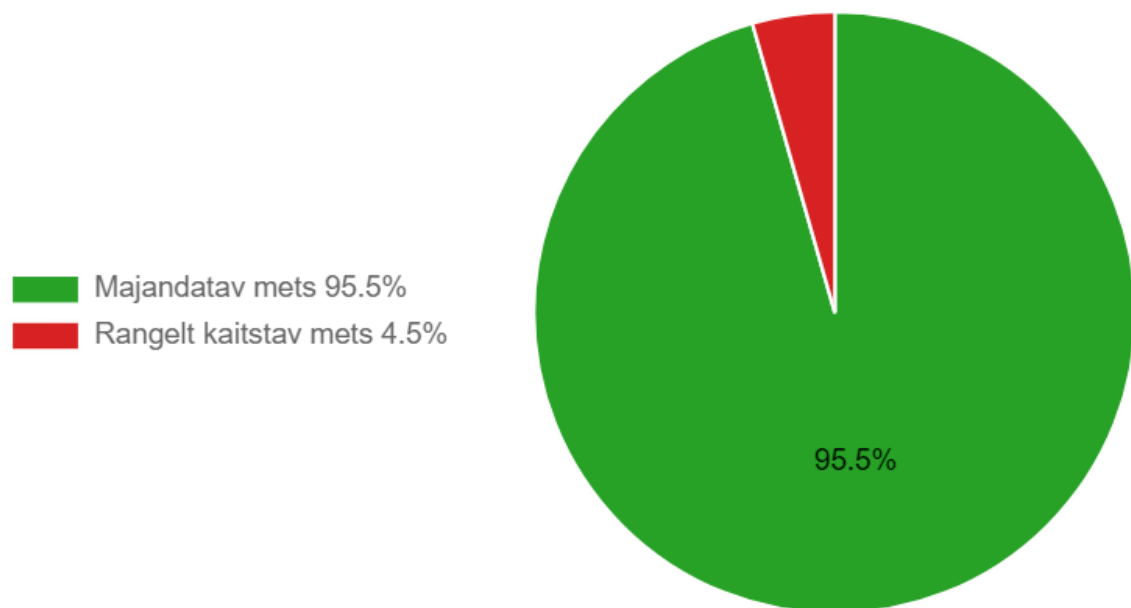

Joonis 1. Ala metsade jagunemine majandamise kategooriatesse.