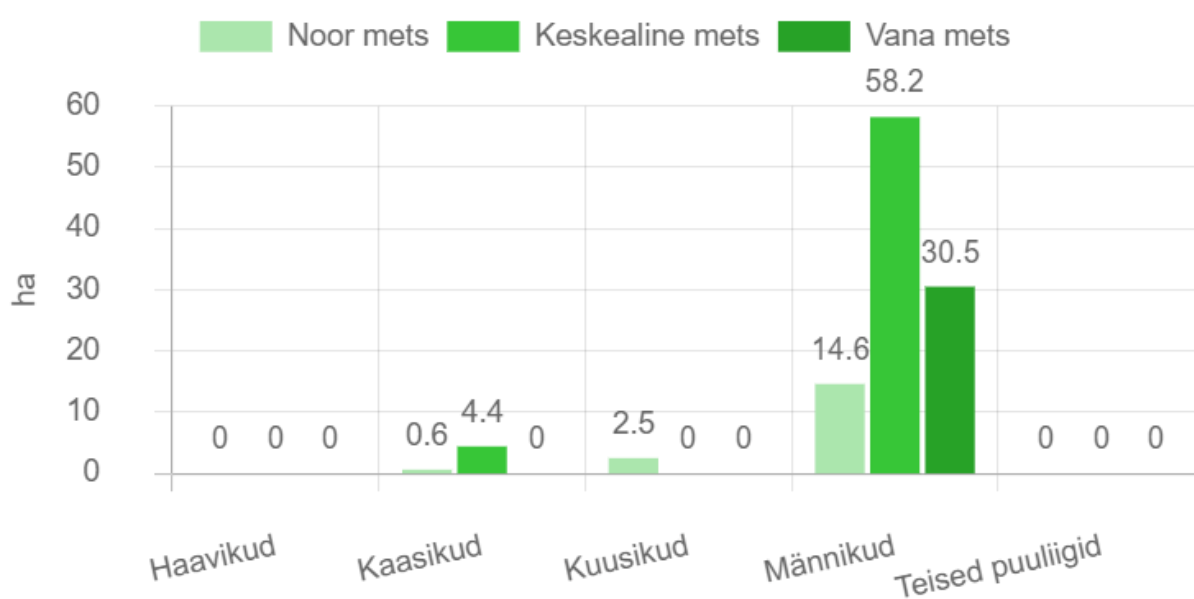

Läänemaa

Lääne-Nigula vald

Einbi küla

riigimetsa kirjeldus

Koostaja: Jürgen Kusmin

6. august 2023

Einbi külas asub teede ümbruses Lääne-Nigula valla üldplaneeringus kinnitatud kõrgendatud avaliku huviga ala pindalaga 111 ha (tabel 1, kaart 1). Sellest 4,5% asub looduskaitse rangeimas vööndis, kus mitte mingit metsa majandamist ei toimu (joonis 1). Ülejäänud alal on majandatavad metsad, kus metsa kasvatamine ja uuendamine toimub arvestades seadustest ja säästva metsamajandamise sertifikaatidest tulenevate piirangutega.

Metsast enamuse moodustavad männikud (joonis 2). Vanuseliselt domineerivad keskealsed metsad, vana metsa osakaal on üle veerandi (joonised 3 ja 4).

Joonis 1. Ala metsade jagunemine majandamise kategooriatesse.

Joonis 2. Ala kõigi metsade jagunemine puuliikide kaupa.

Joonis 3. Ala kõigi metsade vanuseline jaotus.

Joonis 4. Ala kõigi metsade vanuseline jaotus hektarites puuliikide kaupa.