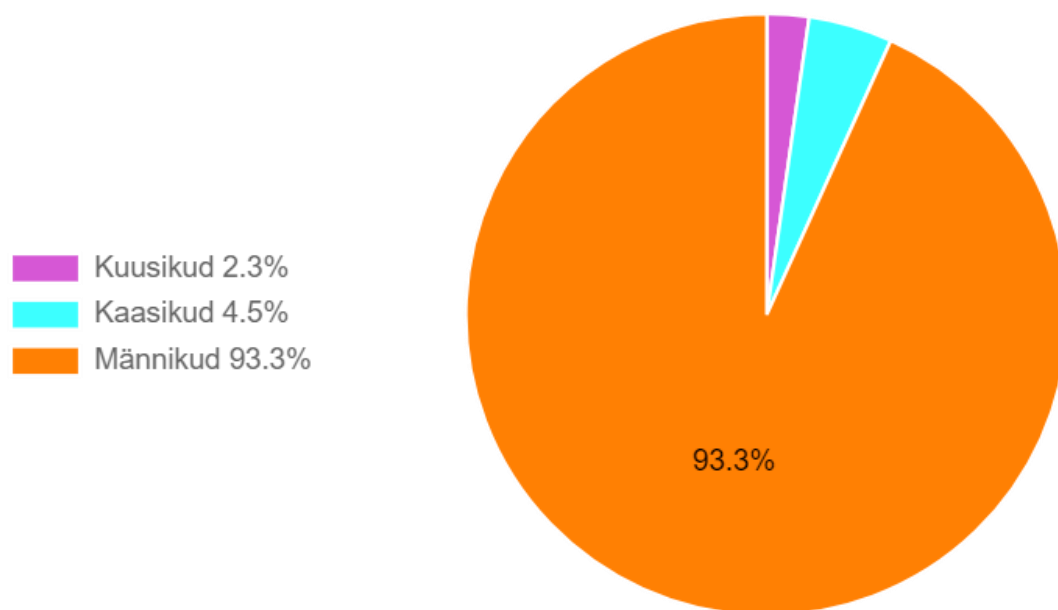

Läänemaa

Lääne-Nigula vald

Einbi küla

riigimetsa kirjeldus

Koostaja: Jürgen Kusmin

6. august 2023

Einbi külas asub teede ümbruses Lääne-Nigula valla üldplaneeringus kinnitatud kõrgendatud avaliku huviga ala pindalaga 111 ha (tabel 1, kaart 1). Sellest 4,5% asub looduskaitse rangeimas vööndis, kus mitte mingit metsa majandamist ei toimu (joonis 1). Ülejäänud alal on majandatavad metsad, kus metsa kasvatamine ja uuendamine toimub arvestades seadustest ja säästva metsamajandamise sertifikaatidest tulenevate piirangutega.

Kaart 1. Ala metsade jagunemine vanuste ja majandamise kategooriate kaupa.

Tabel 1. Riigimetsamaa jagunemine hektarites majandamiskategooriate järgi.

Rangelt kaitstav mets	5
Majandatav mets	106
Kokku	111

Metsast enamuse moodustavad männikud (joonis 2). Vanuseliselt domineerivad keskealsed metsad, vana metsa osakaal on üle veerandi (joonised 3 ja 4).

Joonis 1. Ala metsade jagunemine majandamise kategooriatesse.