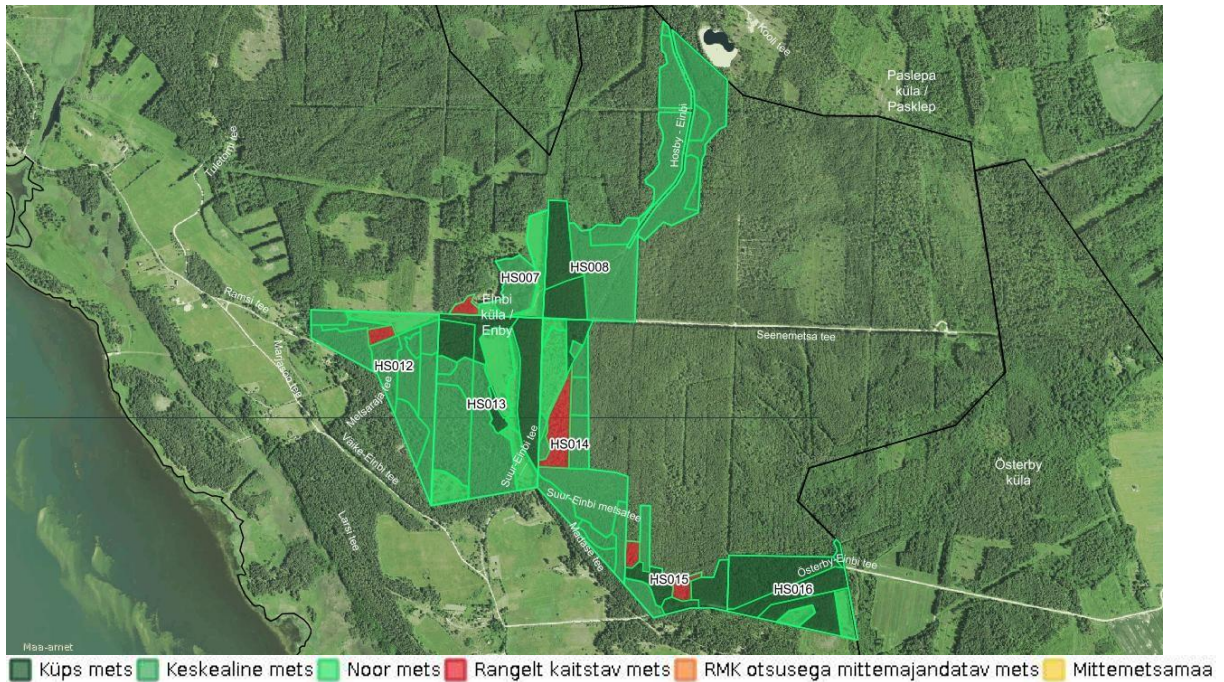

Läänemaa

Lääne-Nigula vald

Einbi küla

riigimetsa kirjeldus

Koostaja: Jürgen Kusmin

6. august 2023

Einbi külas asub teede ümbruses Lääne-Nigula valla üldplaneeringus kinnitatud kõrgendatud avaliku huviga ala pindalaga 111 ha (tabel 1, kaart 1). Sellest 4,5% asub looduskaitse rangeimas vööndis, kus mitte mingit metsa majandamist ei toimu (joonis 1). Ülejäänud alal on majandatavad metsad, kus metsa kasvatamine ja uuendamine toimub arvestades seadustest ja säästva metsamajandamise sertifikaatidest tulenevate piirangutega.

Kaart 1. Ala metsade jagunemine vanuste ja majandamise kategooriate kaupa.

Tabel 1. Riigimetsamaa jagunemine hektarites majandamiskategooriate järgi.

Rangelt kaitstav mets	5
Majandatav mets	106
Kokku	111

Metsast enamuse moodustavad männikud (joonis 2). Vanuseliselt domineerivad keskealsed metsad, vana metsa osakaal on üle veerandi (joonised 3 ja 4).

Joonis 1. Ala metsade jagunemine majandamise kategooriatesse.