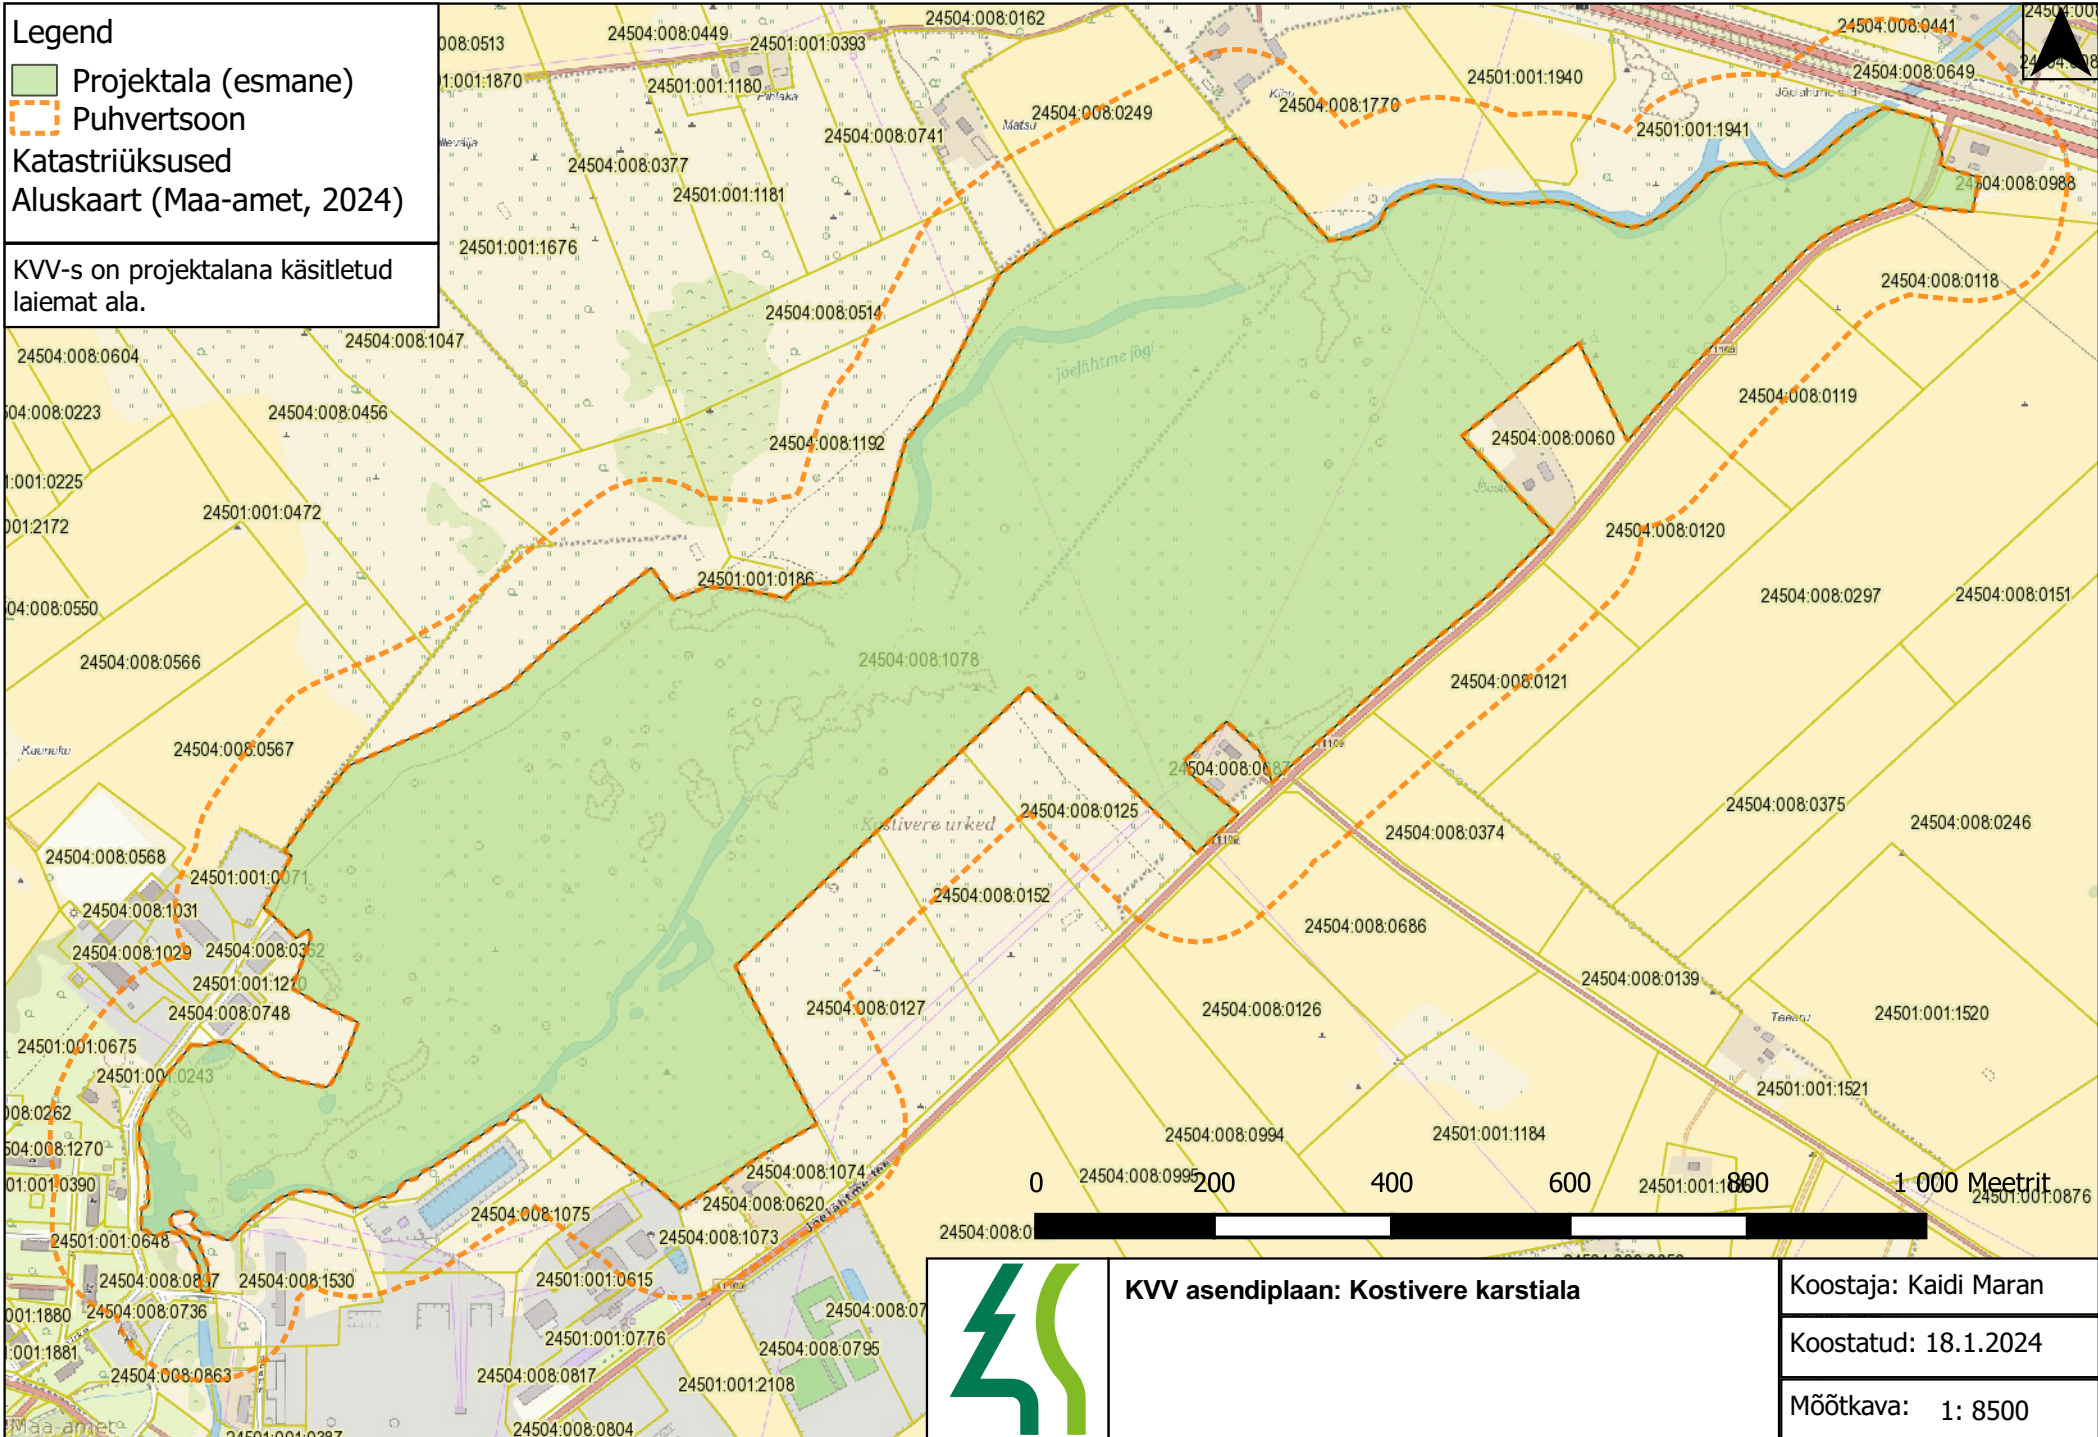

Legend

- Projektala (esmane)
- Puhvertsoon

Katastriüksused
Aluskaart (Maa-amet, 2024)

KVV-s on projektalana käsitletud laiemat ala.

KVV asendiplaan: Kostivere karstiaala

Koostaja: Kaidi Maran

Koostatud: 18.1.2024

Mõõtkava: 1: 8500