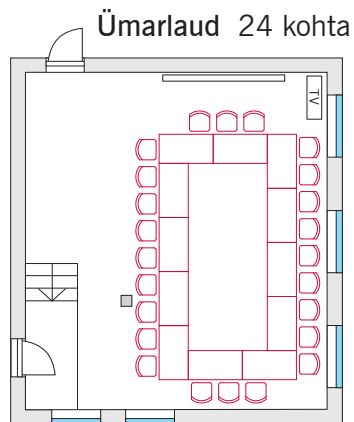

SAGADI MÕIS Sagadi Manor · METSAMUSEUM Forest Museum · LOODUSKOOLO Nature School · HOTELL Hotel · HOSTEL Hostel · RESTORAN Restaurant

Hotelli konverentsi-ruumid

Sagadi mõisa hotelli esimesel korrusel asuv avar konverentsiruum on loomuliku valgusega ja kõrge laega ruum. Suurus 60 m² ja lae kõrgus 3,20 m. Ruum sobib suurepäraselt väiksemate seminaride korraldamiseks, võimaldades ühes hoones nii seminari, toitu- tuse kui ka majutuse pakkumist. See teeb seminaride läbiviimise mugavaks just sügis-talvisel perioodil.

Hotelli teisel korrusel asuv banketisaal on loomuliku valgusega ruum. Banketisaal on ühendatud restoraniga ja sobib ka pidulike lõuna- või õhtusöökide korraldamiseks.

Hotelli konverentsiruum

Hotelli banketisaal