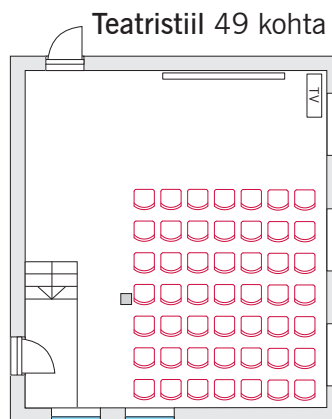

SAGADI MÕIS Sagadi Manor · METSAMUSEUM Forest Museum · LOODUSKOOLO Nature School · HOTELL Hotel · HOSTEL Hostel · RESTORAN Restaurant

Hotelli konverentsi-ruumid

Sagadi mõisa hotelli esimesel korrusel asuv avar konverentsiruum on loomuliku valgusega ja kõrge laega ruum. Suurus 60 m² ja lae kõrgus 3,20 m. Ruum sobib suurepäraselt väiksemate seminaride korraldamiseks, võimaldades ühes hoones nii seminari, toitu- tuse kui ka majutuse pakkumist. See teeb seminaride läbiviimise mugavaks just sügis-talvisel perioodil.

Hotelli teisel korrusel asuv banketisaal on loomuliku valgusega ruum. Banketisaal on ühendatud restoraniga ja sobib ka pidulike lõuna- või õhtusöökide korraldamiseks.

Hotelli konverentsiruum

Hotelli banketisaal