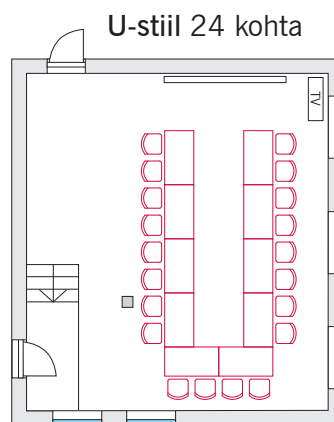

SAGADI MÕIS Sagadi Manor · METSAMUSEUM Forest Museum · LOODUSKOOLO Nature School · HOTELL Hotel · HOSTEL Hostel · RESTORAN Restaurant

Hotelli konverentsi-ruumid

Sagadi mõisa hotelli esimesel korrusel asuv avar konverentsiruum on loomuliku valgusega ja kõrge laega ruum. Suurus 60 m² ja lae kõrgus 3,20 m. Ruum sobib suurepäraselt väiksemate seminaride korraldamiseks, võimaldades ühes hoones nii seminari, toitu- tuse kui ka majutuse pakkumist. See teeb seminaride läbiviimise mugavaks just sügis-talvisel perioodil.

Hotelli teisel korrusel asuv banketisaal on loomuliku valgusega ruum. Banketisaal on ühendatud restoraniga ja sobib ka pidulike lõuna- või õhtusöökide korraldamiseks.

Hotelli konverentsiruum

Hotelli banketisaal