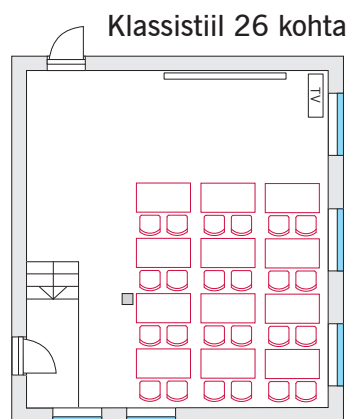

SAGADI MÕIS Sagadi Manor · METSAMUSEUM Forest Museum · LOODUSKOOLO Nature School · HOTELL Hotel · HOSTEL Hostel · RESTORAN Restaurant

Hotelli konverentsi-ruumid

Sagadi mõisa hotelli esimesel korrusel asuv avar konverentsiruum on loomuliku valgusega ja kõrge laega ruum. Suurus 60 m² ja lae kõrgus 3,20 m. Ruum sobib suurepäraselt väiksemate seminaride korraldamiseks, võimaldades ühes hoones nii seminari, toitu- tuse kui ka majutuse pakkumist. See teeb seminaride läbiviimise mugavaks just sügis-talvisel perioodil.

Hotelli teisel korrusel asuv banketisaal on loomuliku valgusega ruum. Banketisaal on ühendatud restoraniga ja sobib ka pidulike lõuna- või õhtusöökide korraldamiseks.

Hotelli konverentsiruum

Hotelli banketisaal