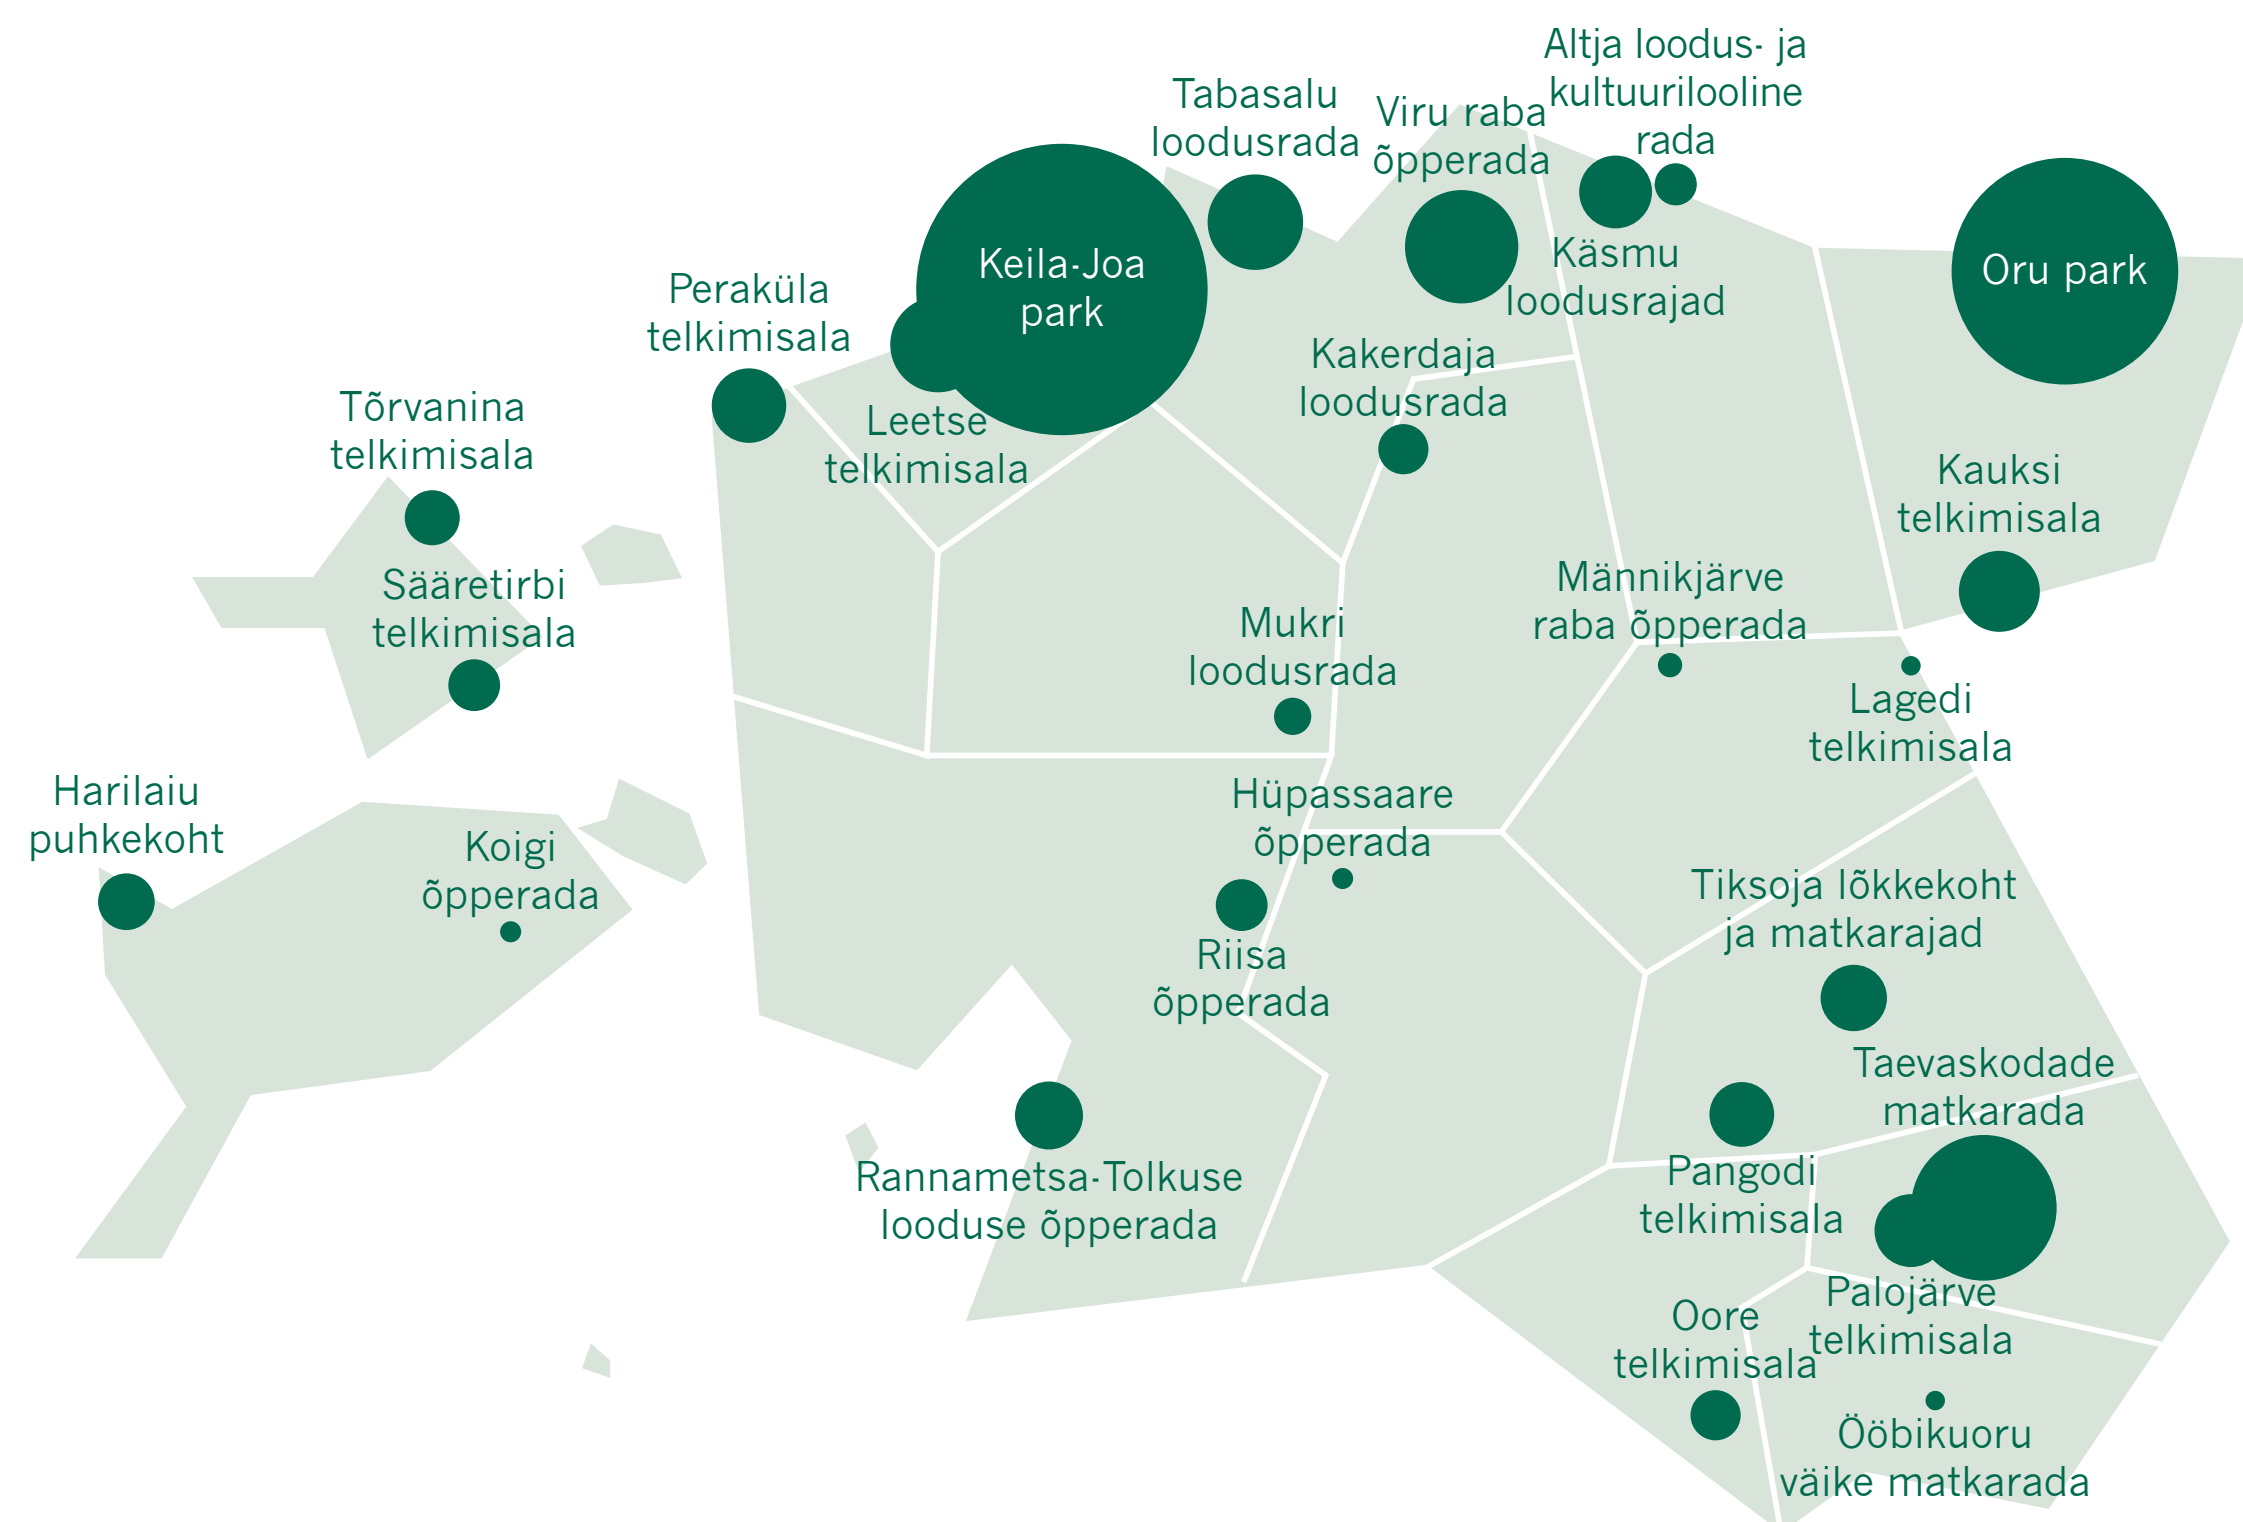

### Ebapärlikarp

Eesti ainsa ebapärlikarbi asurkonna taastamiseks hoiame neid kodujões spetsiaalsetel plaatidel ja kastides, kus praegu kasvab

**4500**

ühe- kuni viiesuvisi karpi

# LOODUSES LIIKUMINE JA LOODUSTEADLIKKUS

2024. aasta seisuga

## Maakondade populaarsemad objektid 2024. aasta külastuste põhjal