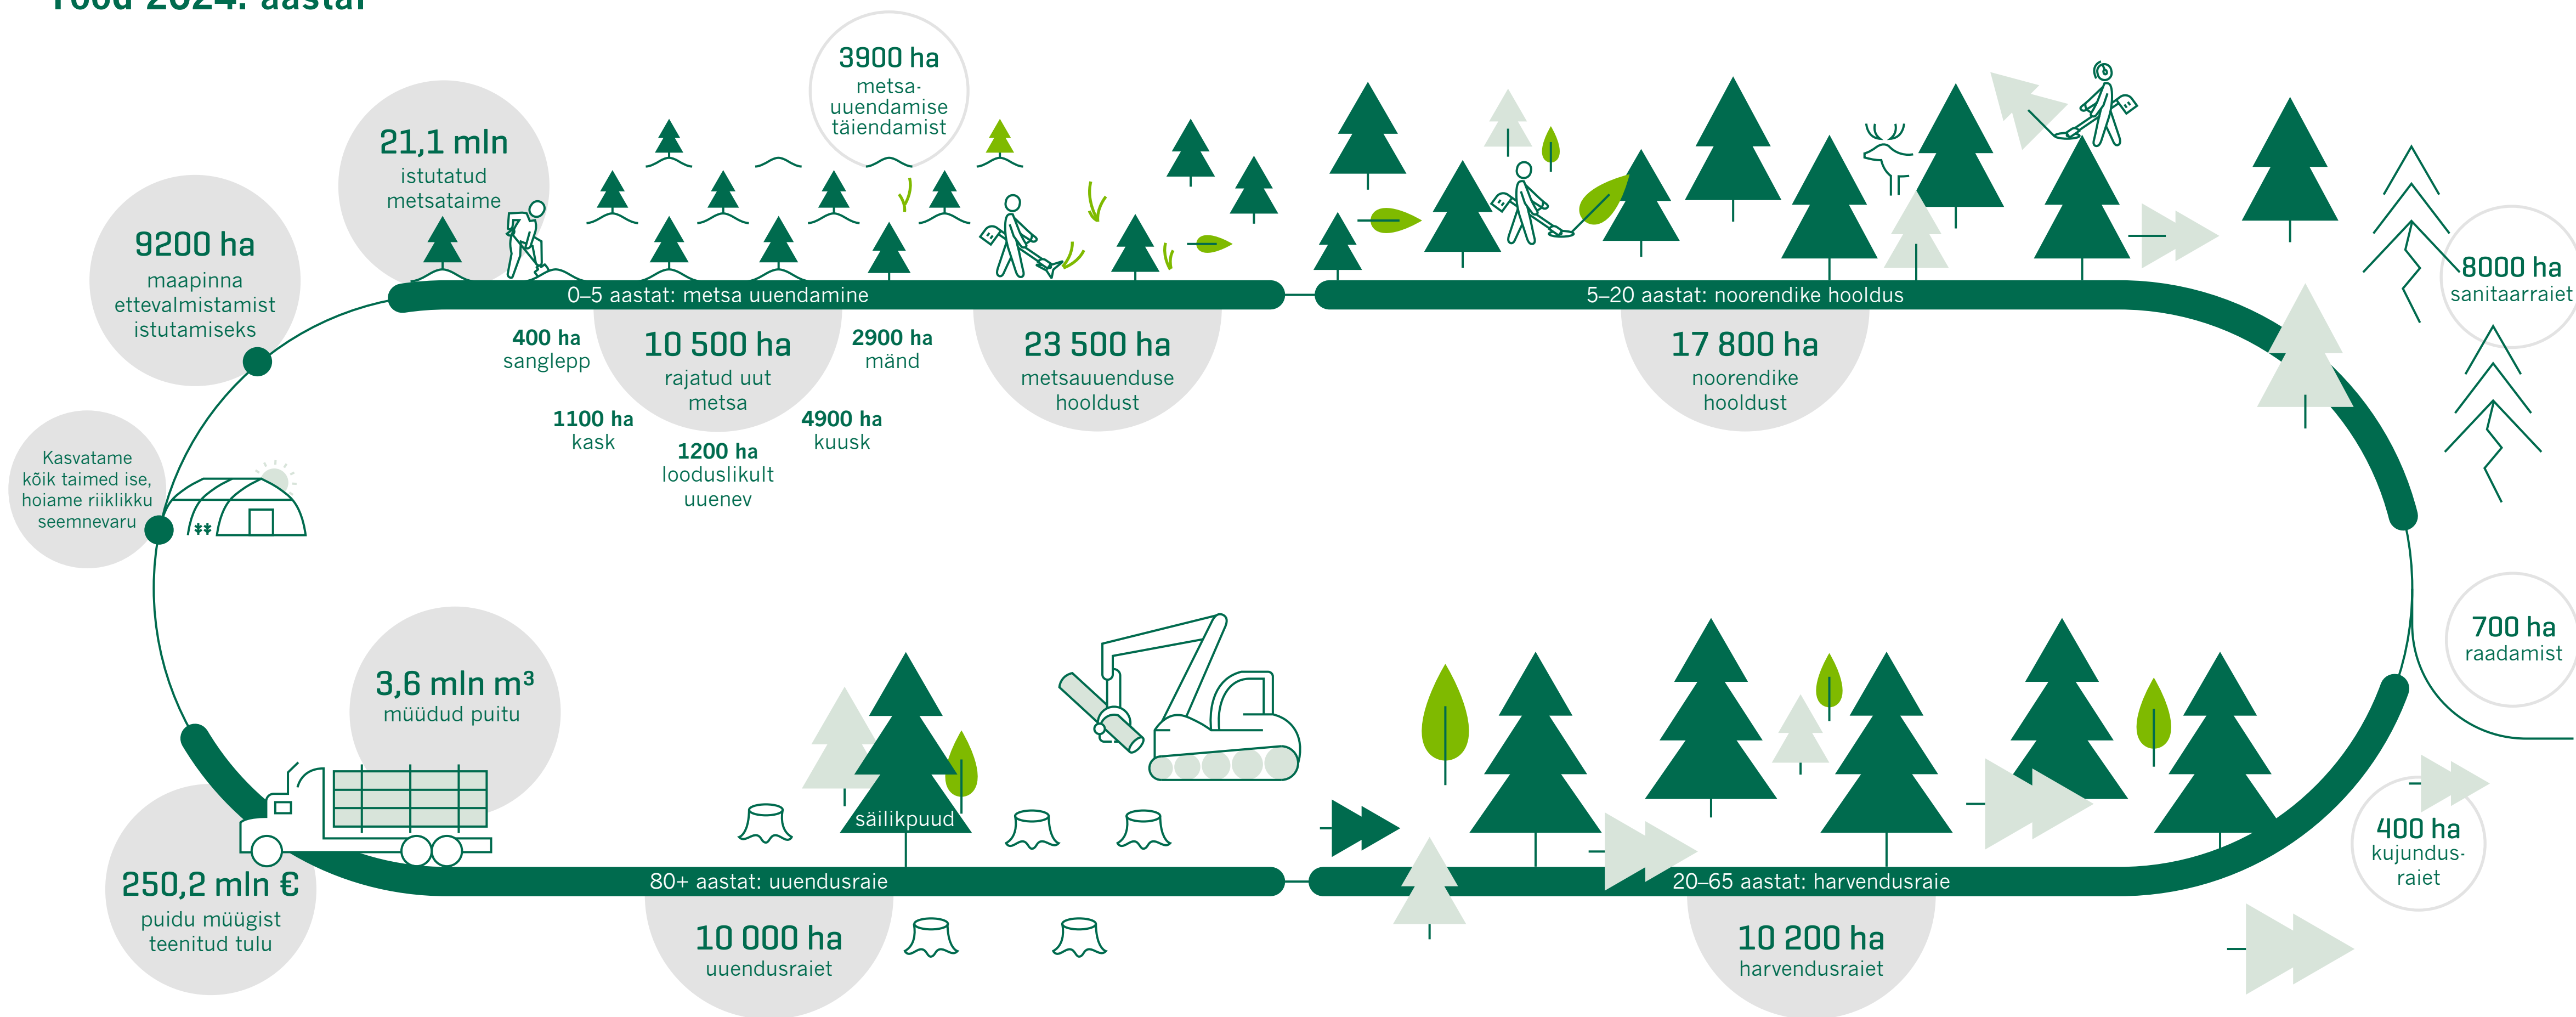

Puidumüügi tulust hoiame üleval nii looduskaitsetegevust kui pakume **tasuta külustusvõimalusi.**

Pärast raiet paneme uue metsa põlve kasvama. Varume ise seemned ja kasvatame taimed. **2024. aastal jõudis mulda ligi 21 miljonit noort puud.**

Juba 30 aastat oleme ainus riiklik **kalavarude taastaja.**

Meil on kogukonnaalade uus **kaasamise hea tava:** kuulame senisest enam inimeste soove!

  
**Elistvere loomapargis** saavad mh varjupaiga hooleta jäänud või vigastatud metsloomad.

# METSADE MAJANDAMINE

Tööd 2024. aastal

## Metsatagavara

RMK metsade tagavara on kõikidel meie metsaeraldistel kasvava elusa metsa puutüvede mahtude summa. **2024. aastal kasvas riigimetsas 211 miljonit kuupmeetrit tüvepuitu ehk keskmiselt 198 kuupmeetrit ühe hektari kohta.**