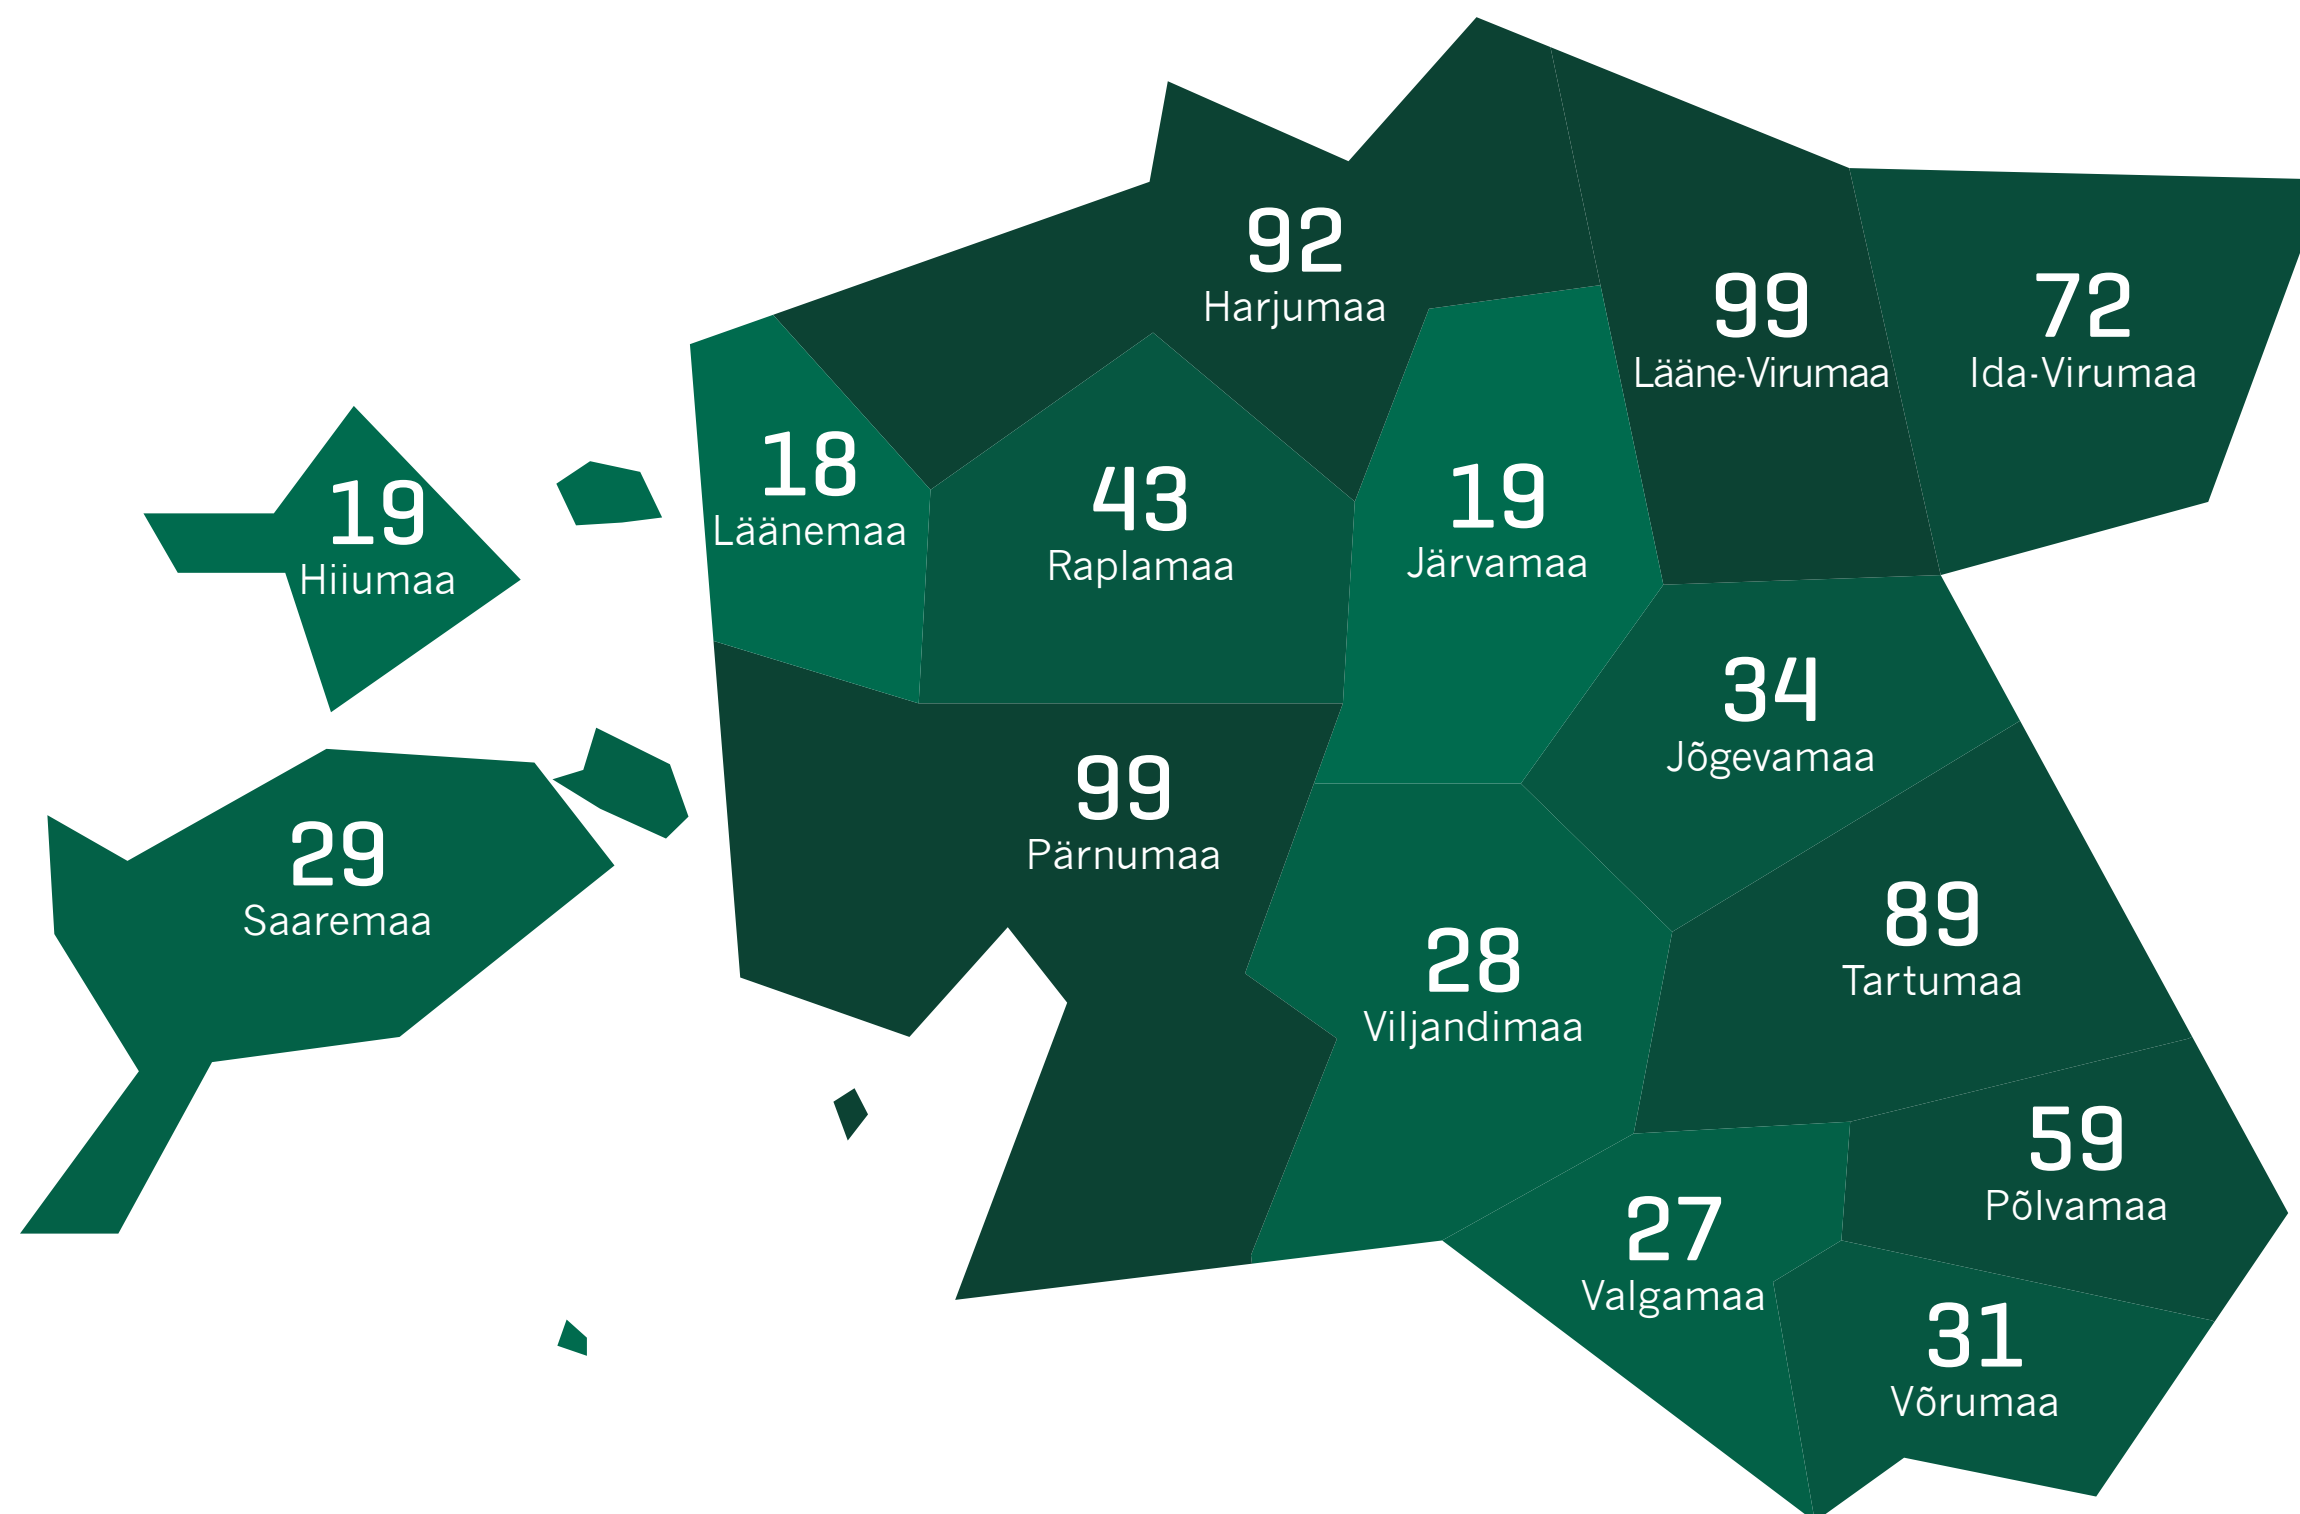

Tervikkava

Metsatööde plaanid

# TÖÖTAJASKOND

Maakonna lõikes töötajad