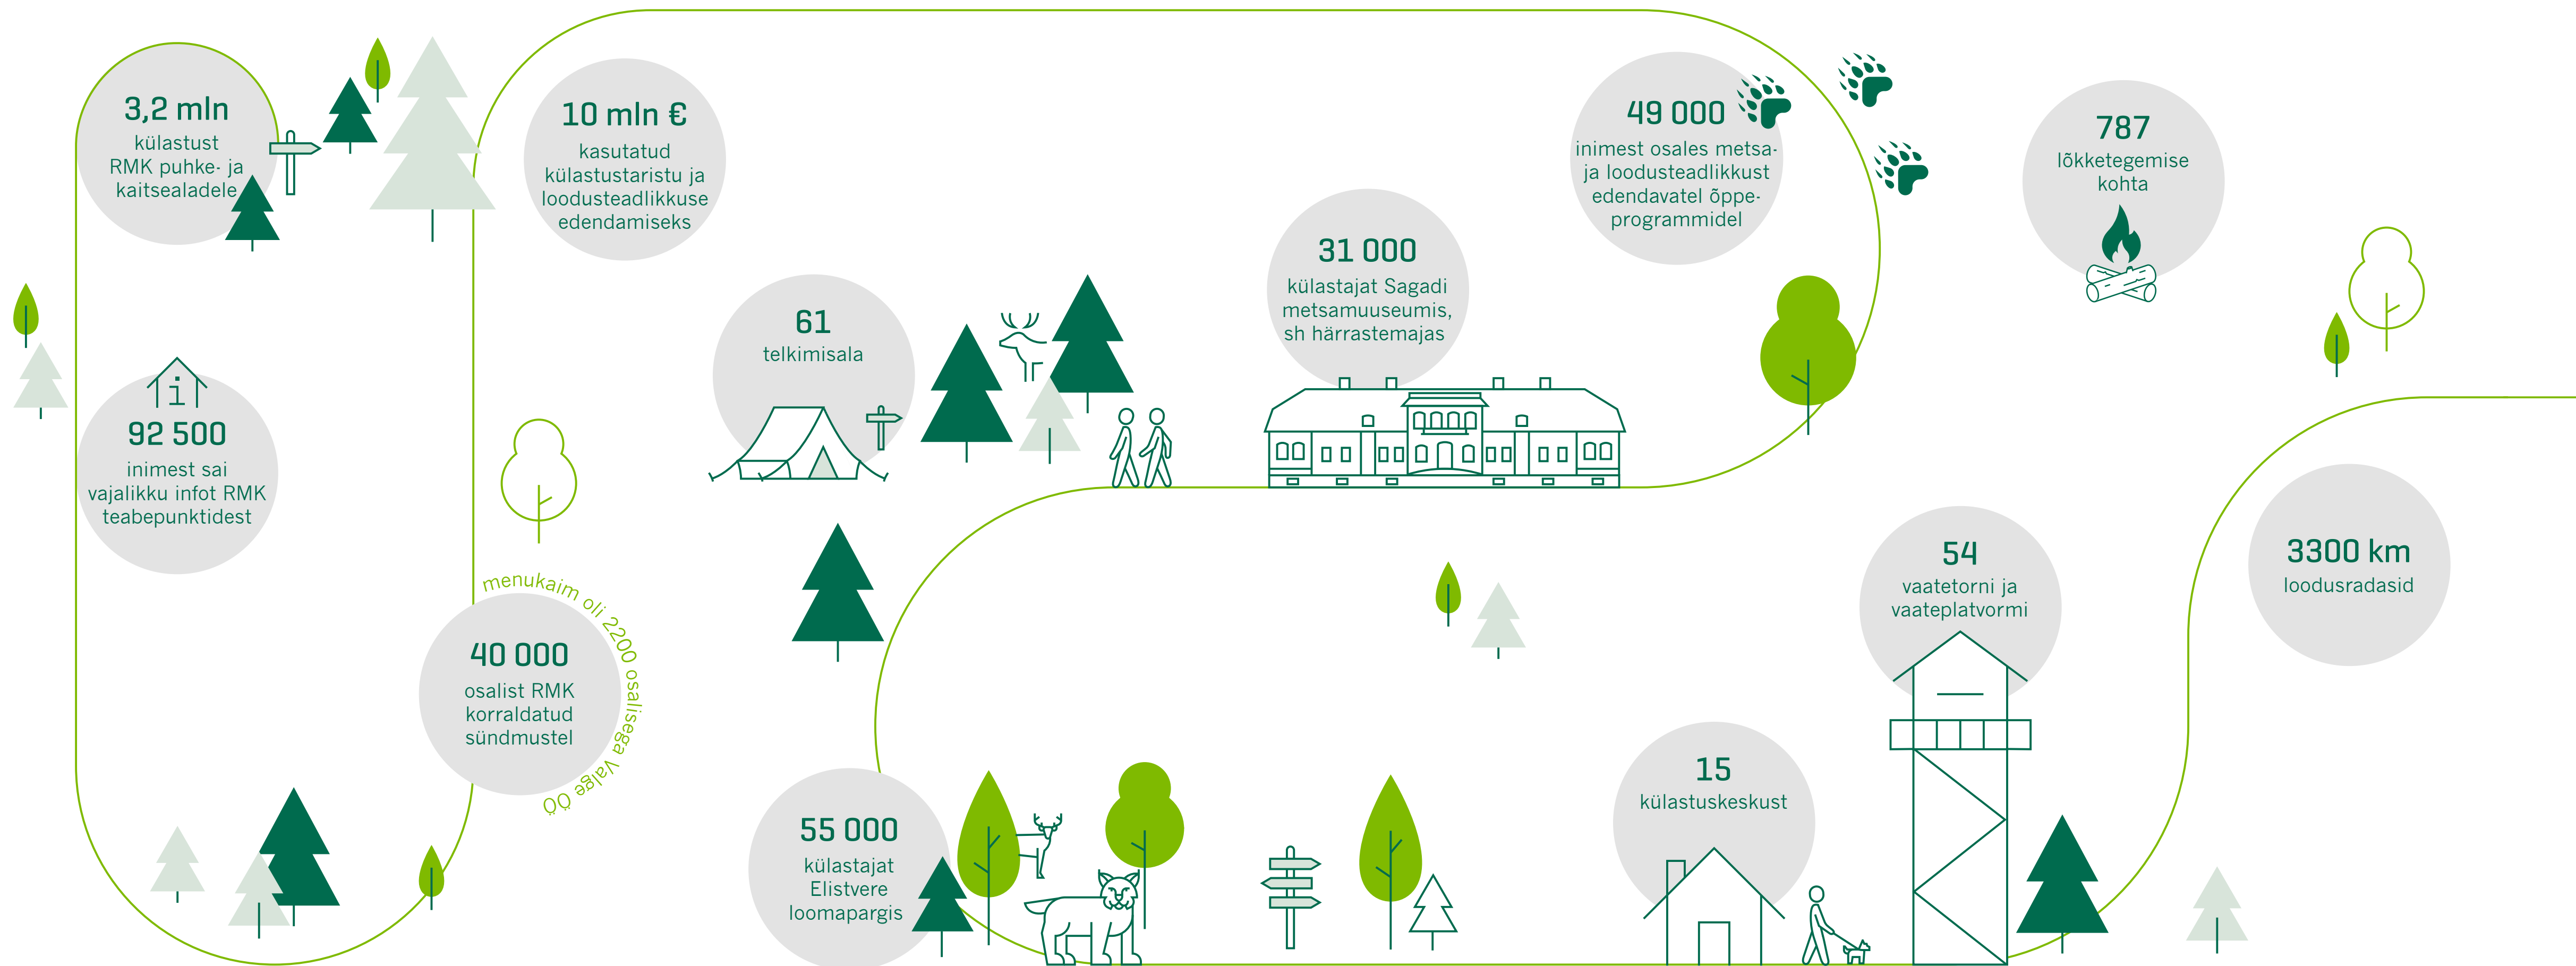

### Ebapärlikarp

Eesti ainsa ebapärlikarbi asurkonna taastamiseks hoiame neid kodujões spetsiaalsetel plaatidel ja kastides, kus praegu kasvab

**4500**

ühe- kuni viiesuvisi karpi

# LOODUSES LIIKUMINE JA LOODUSTEADLIKKUS

2024. aasta seisuga

## Maakondade populaarsemad objektid 2024. aasta külastuste põhjal