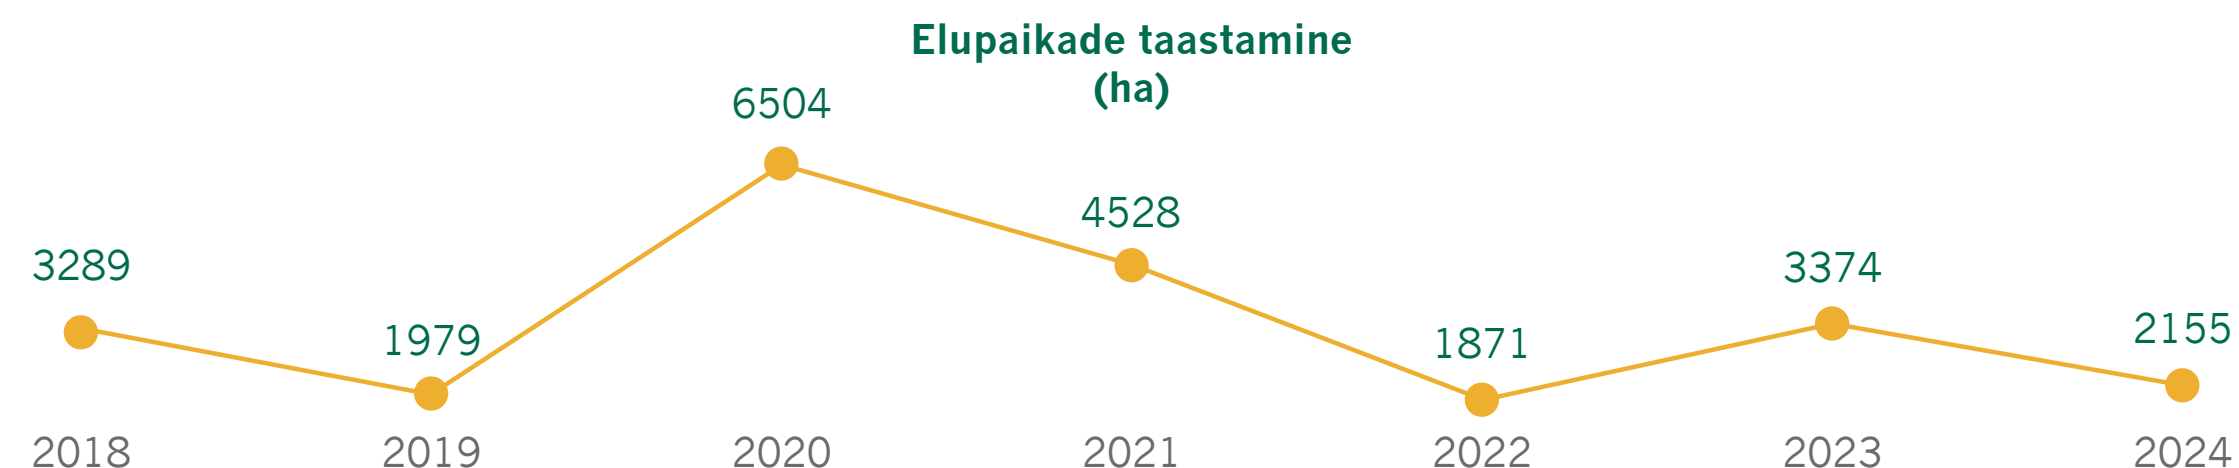

Looduskaitsest
rohkem

LOODUSKAITSE

RMK on suurim looduskaitsealade haldaja ja looduskaitsetööde tegija Eestis. 2024. aastal oli looduskaitselisi töid kokku 647. RMK teeb looduskaitsetöid loodusliku mitmekesisuse säilitamiseks meie hoole all oleval riigimaal.

5 mln €

kasutatud looduskaitsealaseks tegevuseks

2024

Pärandniidud on niidud, mis on tekkinud ja püsivad mõõduka inimtegevuse tulemusena.

2024 taastatud alad

taastatud pärandkooslusi	272 ha
taastatud märgalaid	1883 ha
taastatud elupaiku kokku	2155 ha

Märgala on ala, mille pinnas on kas alaliselt või ajutiselt liigniiskusega küllastunud.