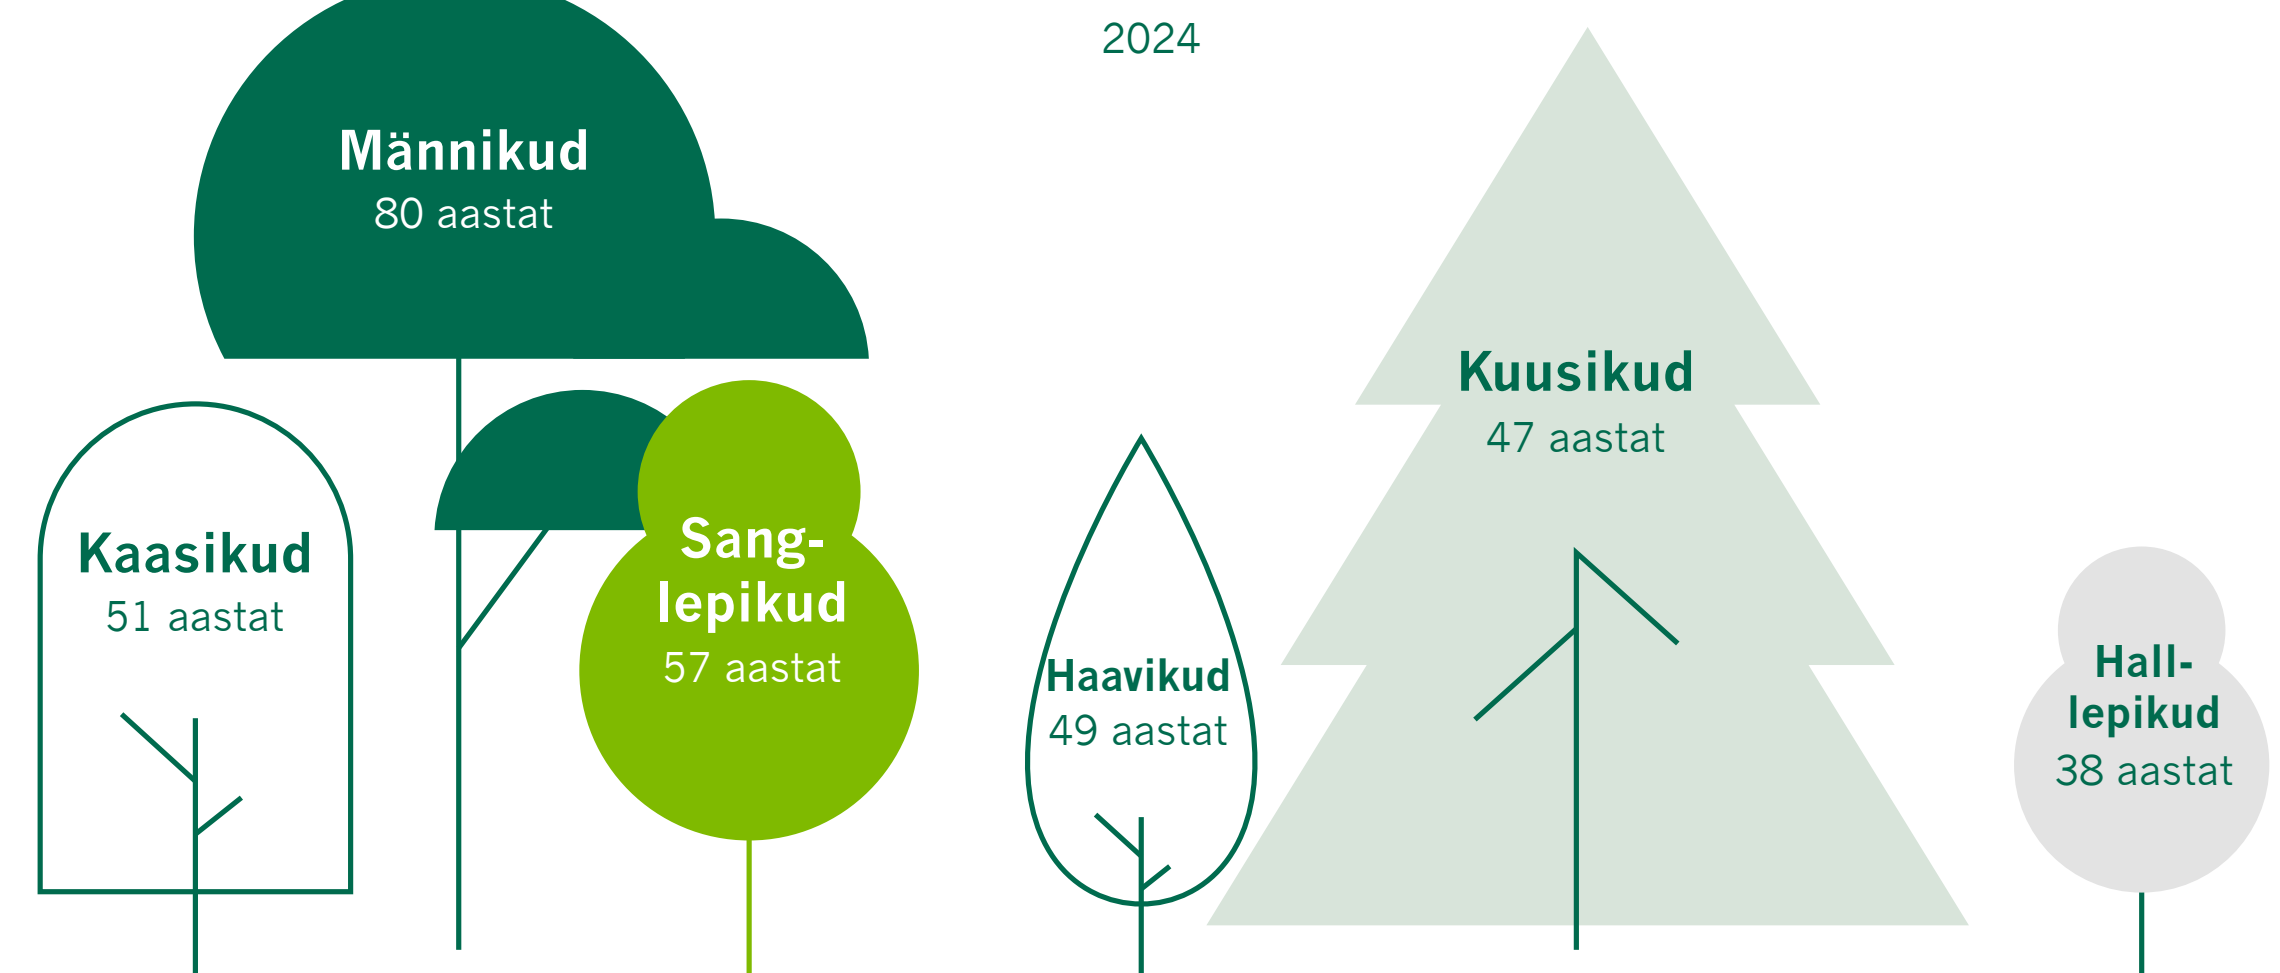

Metsade keskmine vanus