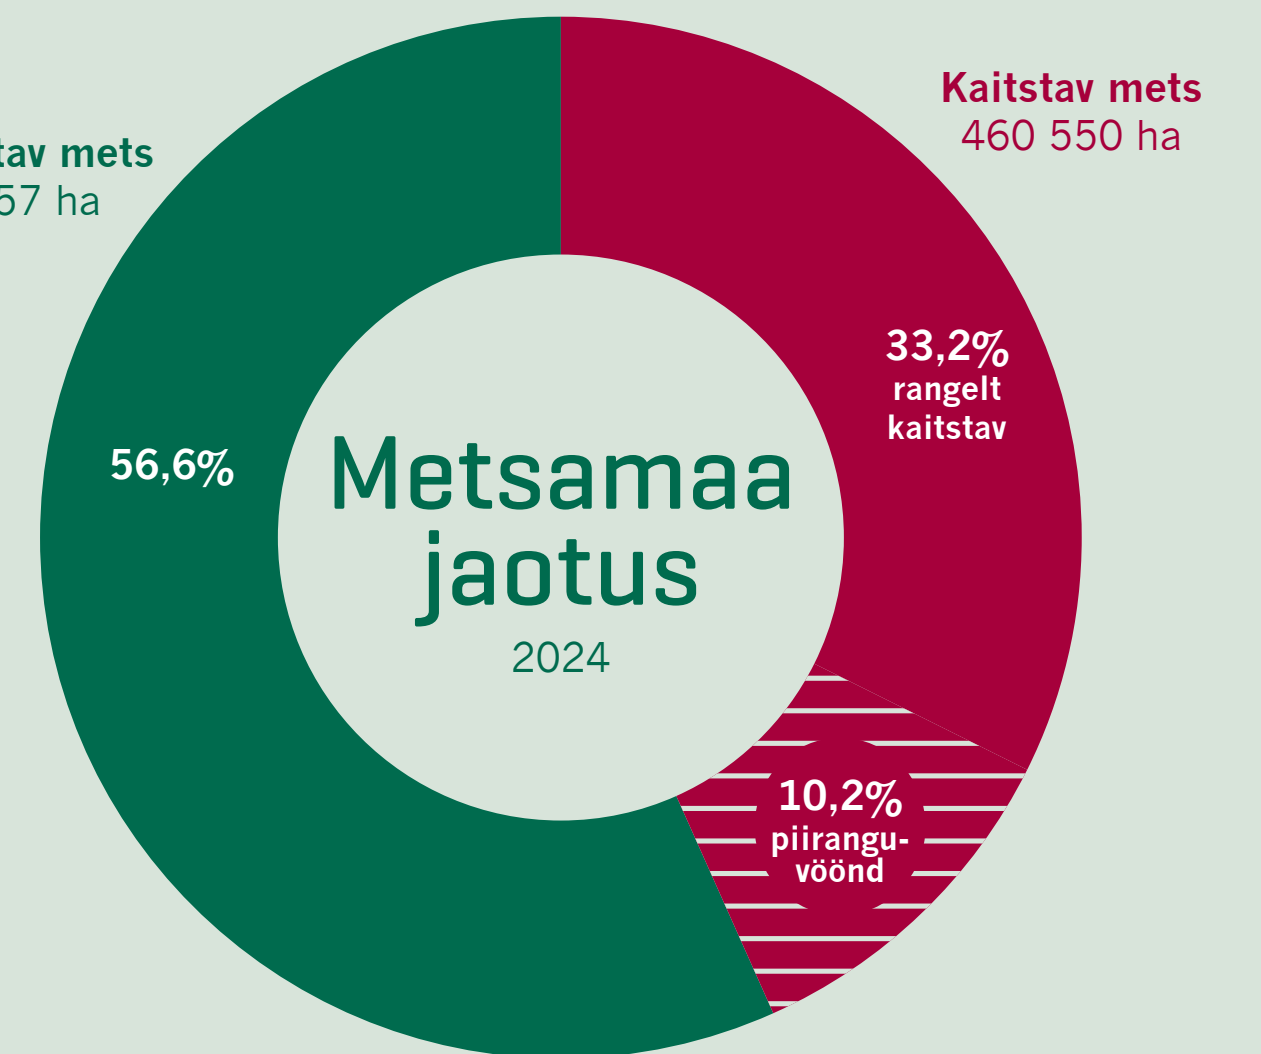

## Metsatagavara

RMK metsade tagavara on kõikidel meie metsaeraldistel kasvava elusa metsa puutüvede mahtude summa. **2024. aastal kasvas riigimetsas 211 miljonit kuupmeetrit tüvepuitu ehk keskmiselt 198 kuupmeetrit ühe hektari kohta.**

## RMK metsamaa pindala ja tagavara peapuuliigiti

## Metsade keskmine vanus

**RMK hoole all on 1/3 Eestimaast ja ligi pool Eesti metsast.** Suur osa riigimetsast on kaitse all. Seal RMK uuendusraieid ei tee.

Majandatav mets  
600 257 ha

Kaitstav mets  
460 550 ha

Puiduturustusest rohkem