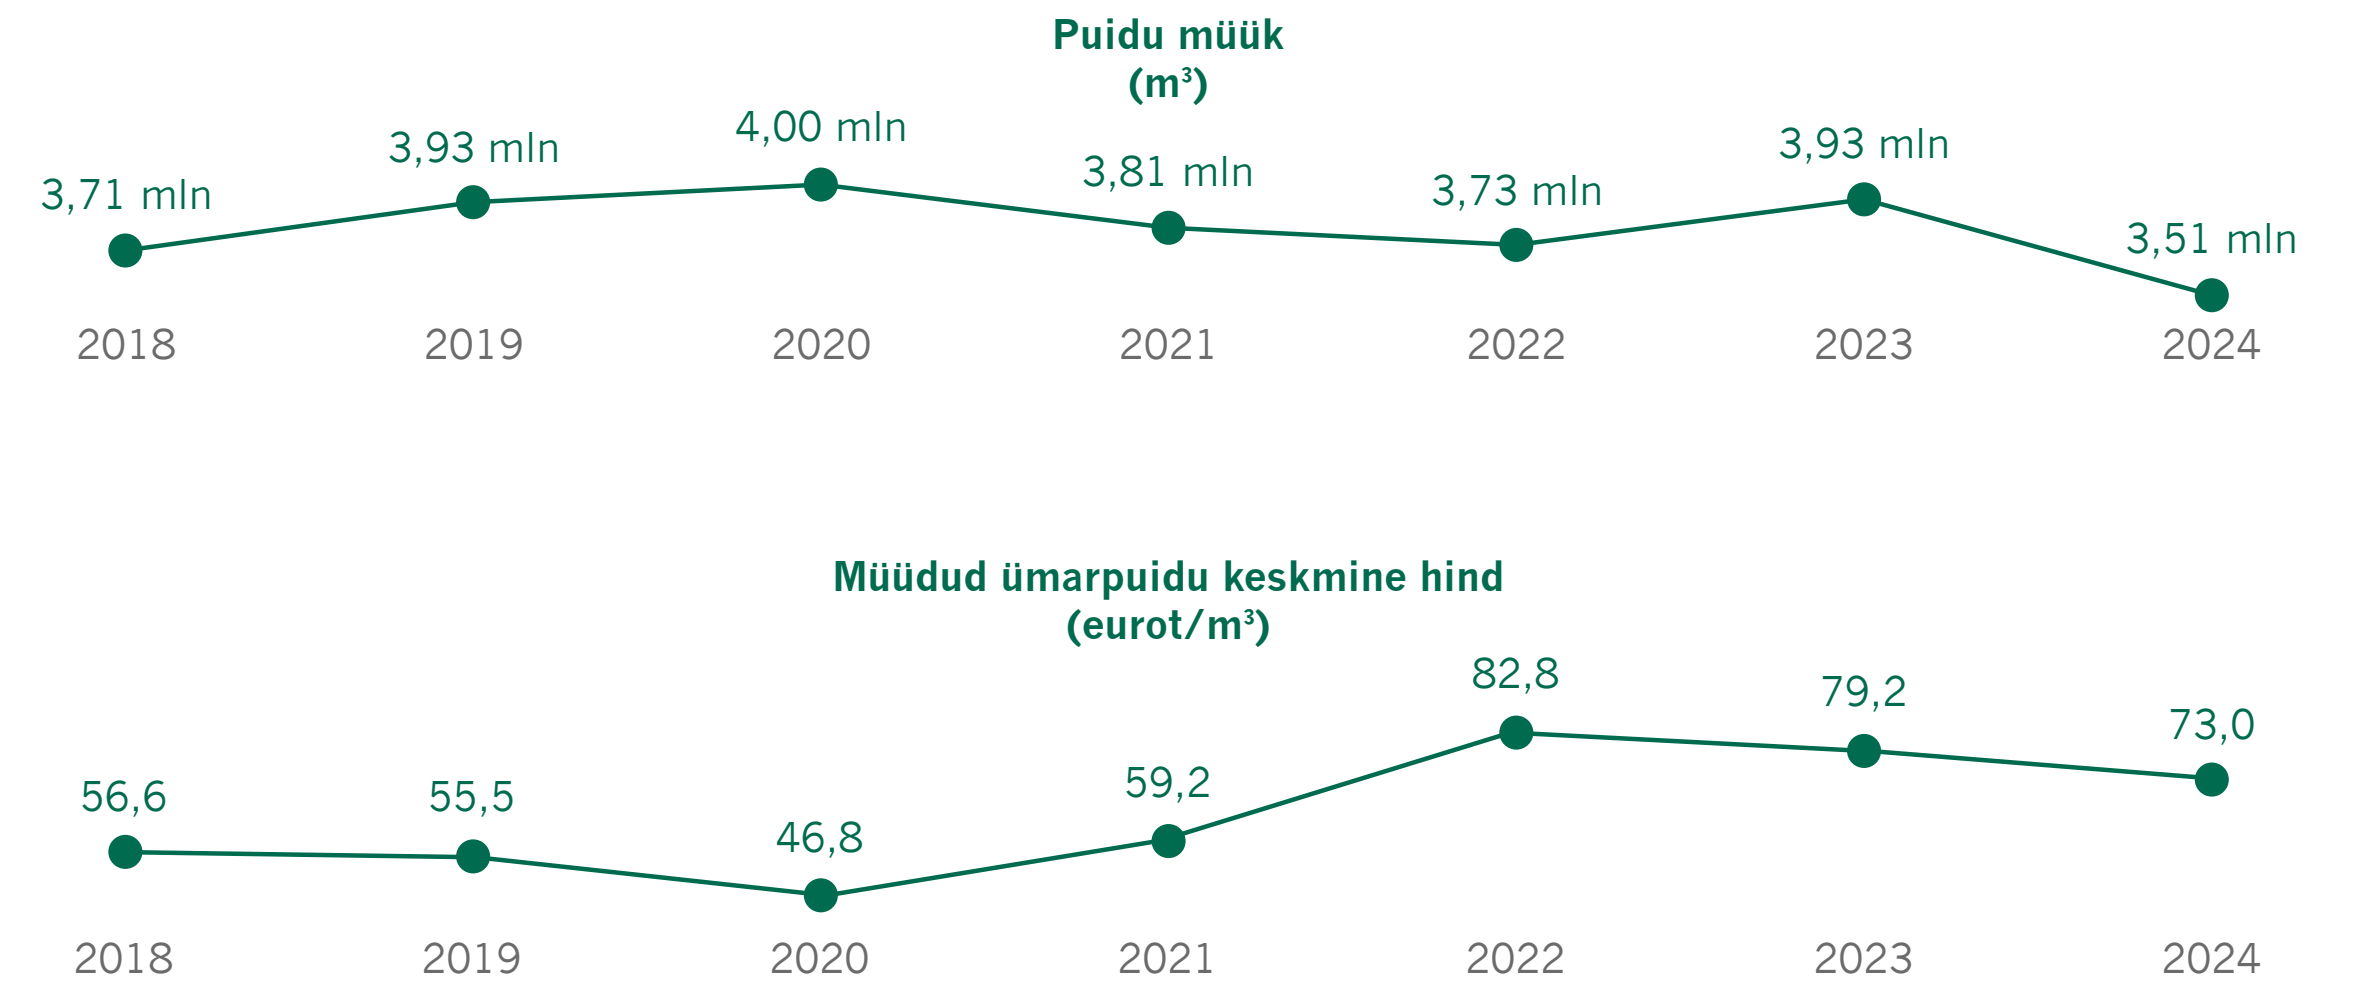

Puiduturustusest rohkem

Puiduturustus

Eesti aastasest raiemahust moodustab RMK turuletoodud puit ligi kolmandiku. RMK müüb umbes 70% puidust kestvuslepingute alusel. Kestvuslepinguid sõlmime vaid Eestis puitu ümbertöötlevate ettevõtetega, et **toetada kohaliku puidu väärindamist**.

Puidumüügist saadud tulu eest istutame ja hooldame noort metsa, teeme looduskaitseteid, pakume puhkevõimalusi ja täidame riigikassat.

2024

3,6 mln m³
müüdud puitu*

250,2 mln €
puidu müügist teenitud tulu

*Sisaldab 42 000 m³ raieõiguse müüki

Metsataristu

Korras metsateed lihtsustavad metsa- ja looduskaitseteid, muudavad looduses liikumise mugavamaks ning kergendavad muu hulgas ka tulekahjude kustutamist.

9501 + 2000 km

metsateid RMK maadel ja teiste omanike maal, mida RMK kasutab ja hooldab.

289 km

ehitatud, rekonstrueeritud ja uuendatud metsateid

2024

16 181 ha

rekonstrueeritud ja uuendatud kuivendussüsteeme

2024

21,4 mln €

investeeritud metsateedesse ja maaparandusse

2024