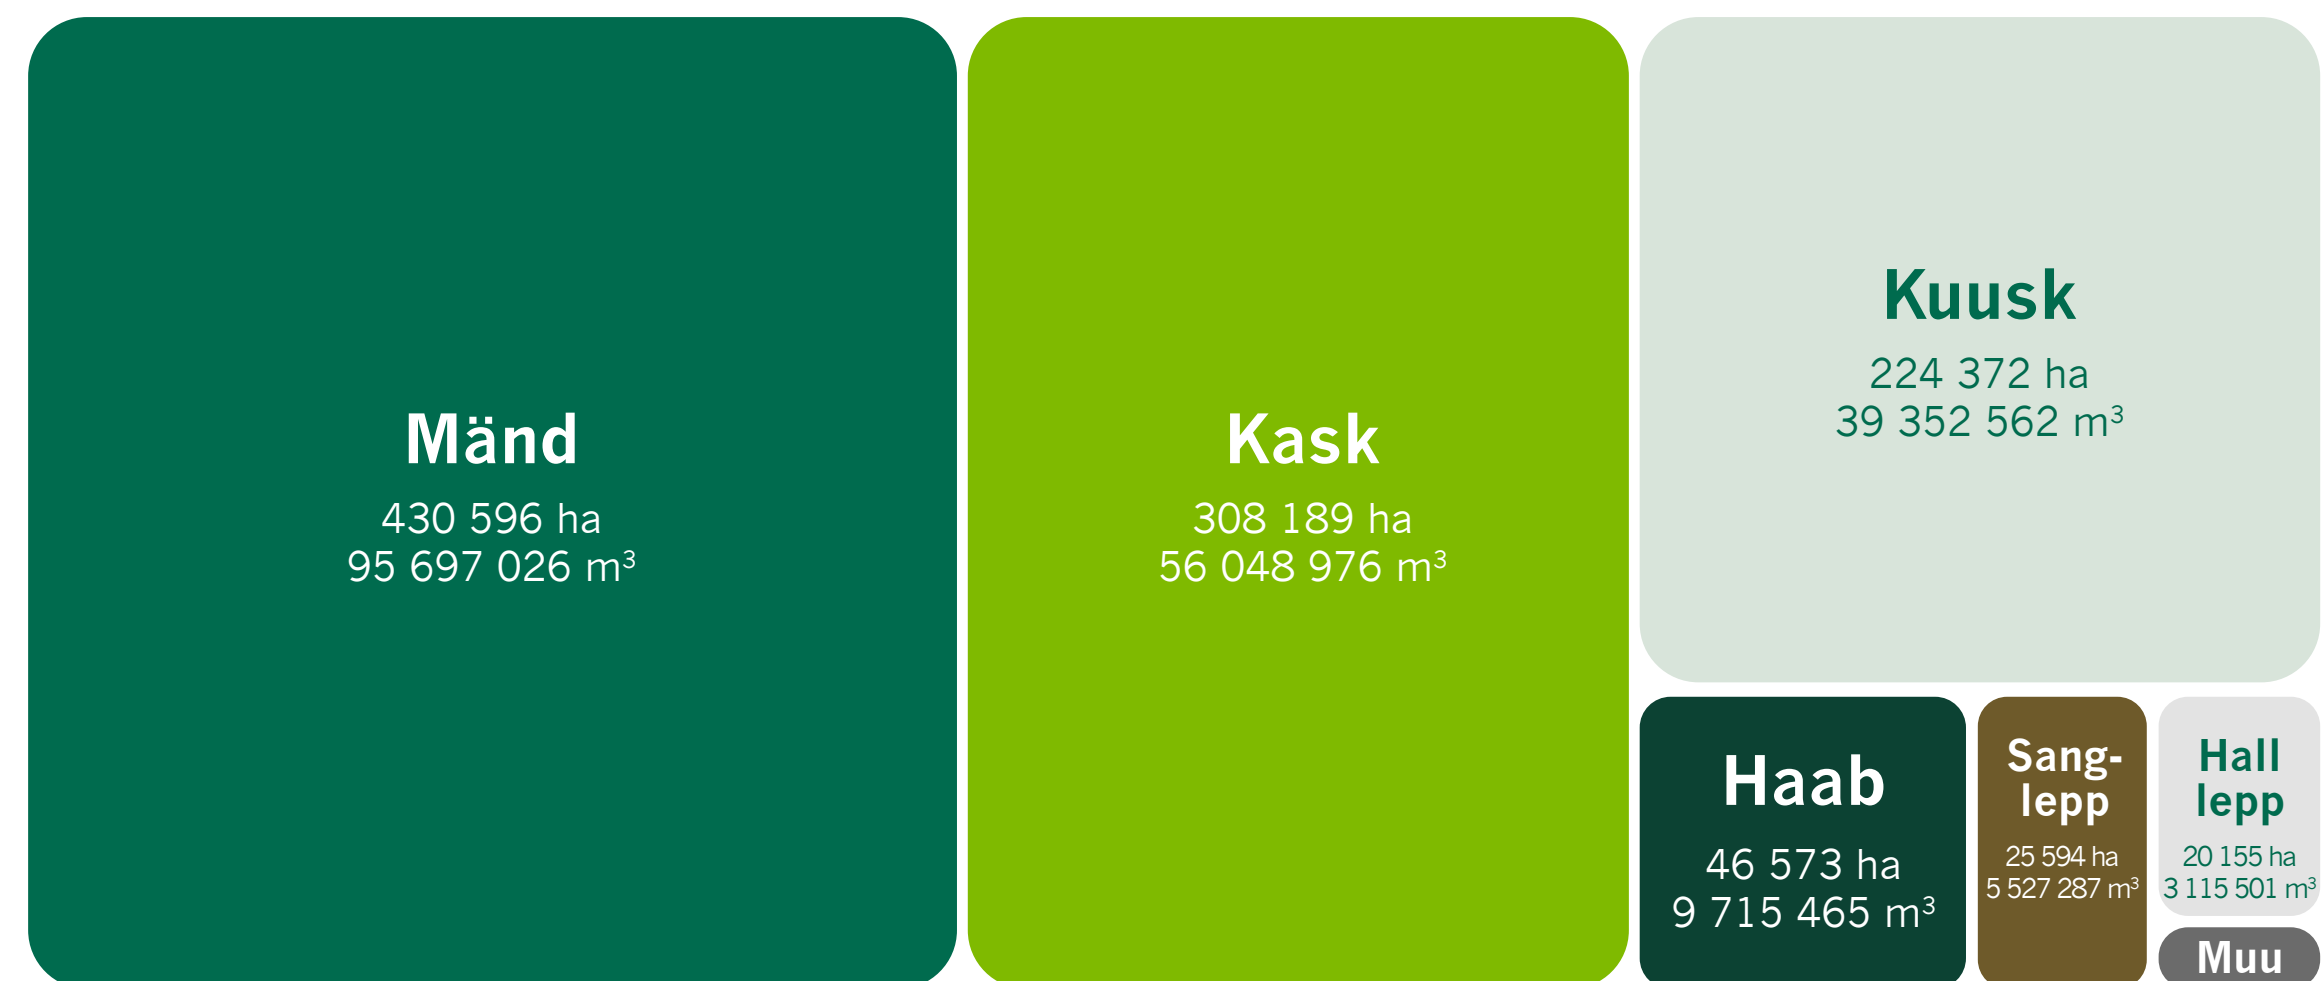

RMK metsamaa pindala ja tagavara peapuuliigiti