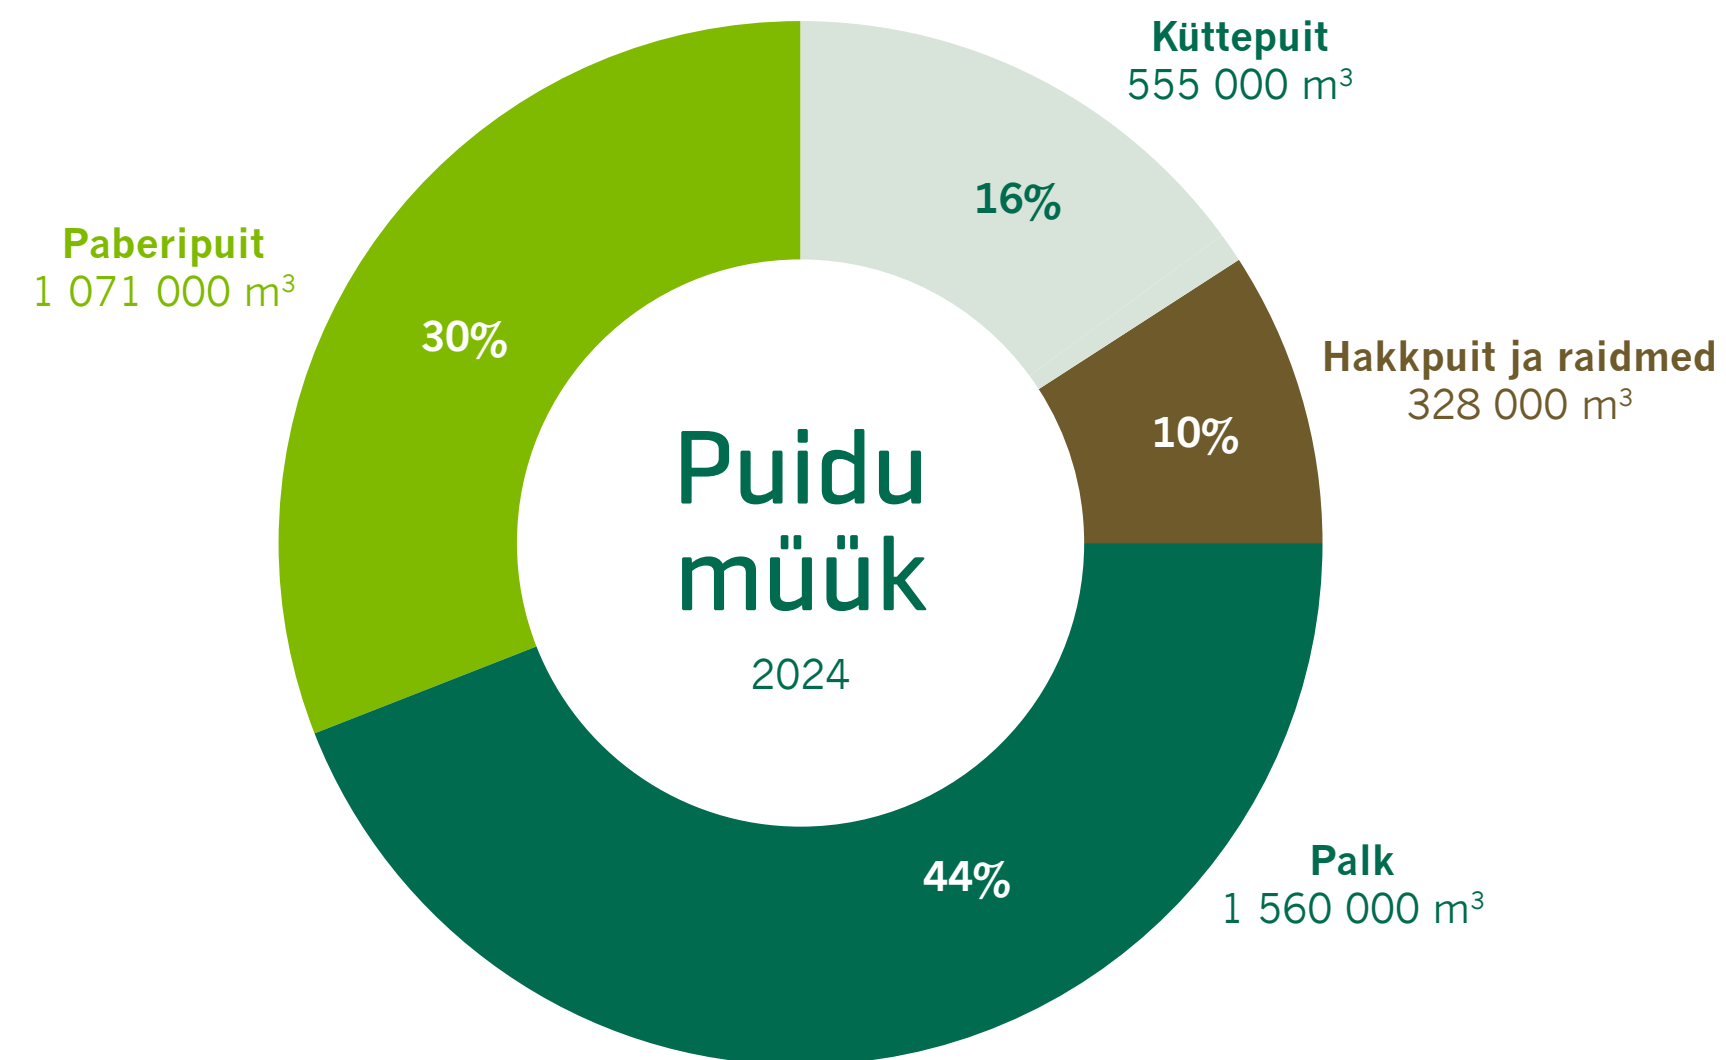

Puiduturustusest rohkem

Puiduturustus

Eesti aastasest raiemahust moodustab RMK turuletoodud puit ligi kolmandiku. RMK müüb umbes 70% puidust kestvuslepingute alusel. Kestvuslepinguid sõlmime vaid Eestis puitu ümbertöötlevate ettevõtetega, et **toetada kohaliku puidu väärindamist**.

Puidumüügist saadud tulu eest istutame ja hooldame noort metsa, teeme looduskaitseteid, pakume puhkevõimalusi ja täidame riigikassat.

2024

3,6 mln m³
müüdud puitu*

250,2 mln €
puidu müügist teenitud tulu

*Sisaldab 42 000 m³ raieõiguse müüki

Metsataristu

Korras metsateed lihtsustavad metsa- ja looduskaitseteid, muudavad looduses liikumise mugavamaks ning kergendavad muu hulgas ka tulekahjude kustutamist.

9501 + 2000 km

metsateid RMK maadel ja teiste omanike maal, mida RMK kasutab ja hooldab.

289 km

ehitatud, rekonstrueeritud ja uuendatud metsateid

2024

16 181 ha

rekonstrueeritud ja uuendatud kuivendussüsteeme

2024

21,4 mln €

investeeritud metsateedesse ja maaparandusse

2024