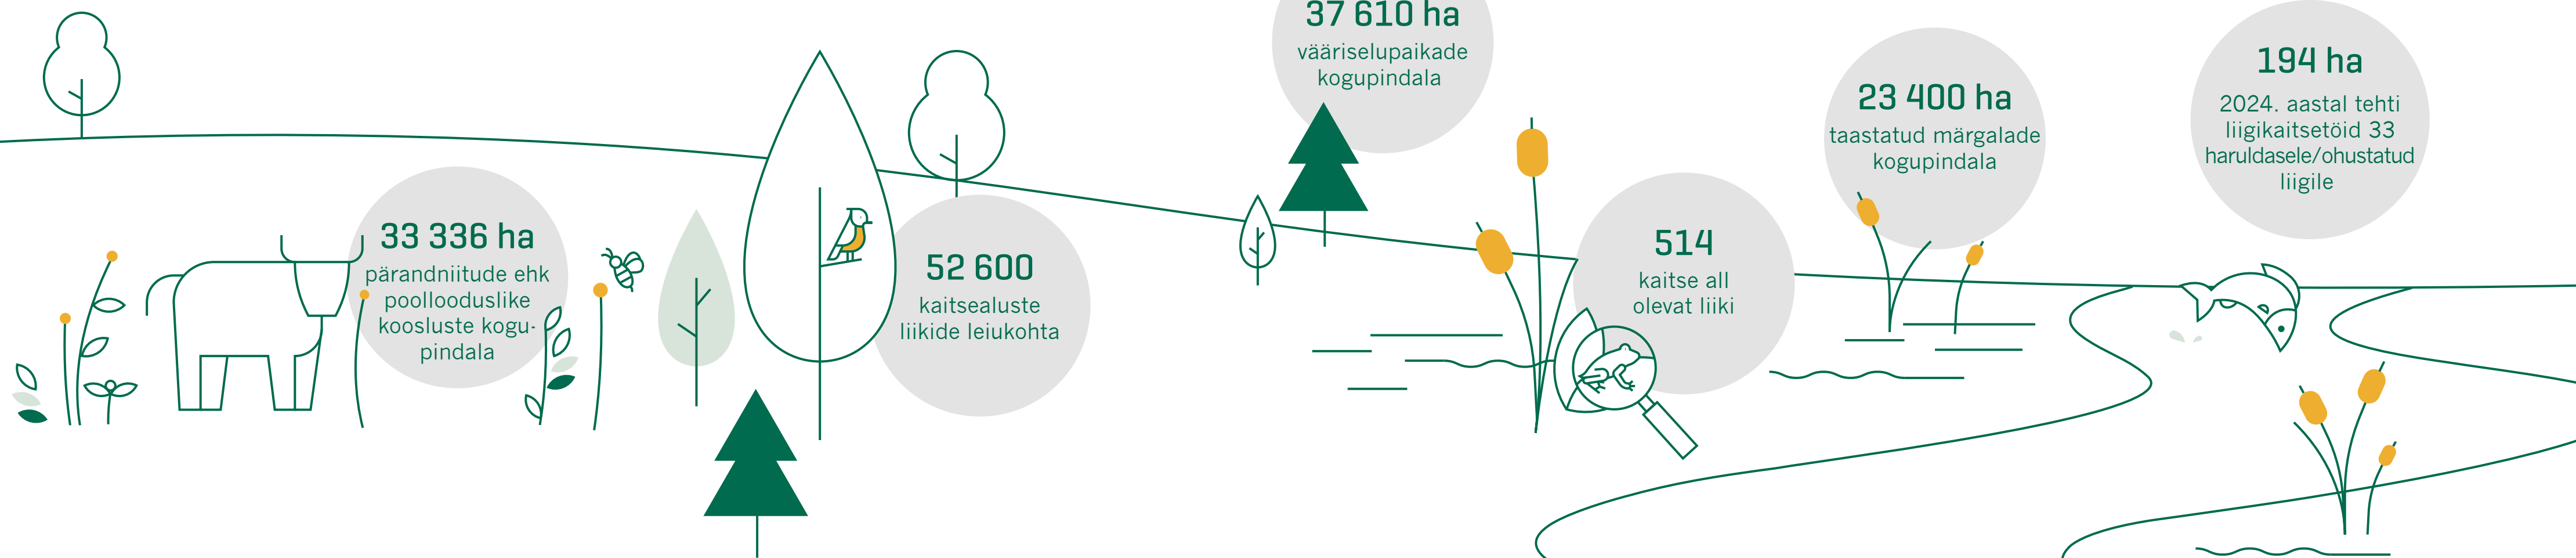

Looduskaitsest
rohkem

LOODUSKAITSE

RMK on suurim looduskaitsealade haldaja ja looduskaitsetööde tegija Eestis. 2024. aastal oli looduskaitselisi töid kokku 647. RMK teeb looduskaitsetöid loodusliku mitmekesisuse säilitamiseks meie hoole all oleval riigimaal.

5 mln €

kasutatud looduskaitsealaseks tegevuseks

2024

Pärandniidud on niidud, mis on tekkinud ja püsivad mõõduka inimtegevuse tulemusena.

2024 taastatud alad

taastatud pärandkooslusi	272 ha
taastatud märgalaid	1883 ha
taastatud elupaiku kokku	2155 ha

Märgala on ala, mille pinnas on kas alaliselt või ajutiselt liigniiskusega küllastunud.