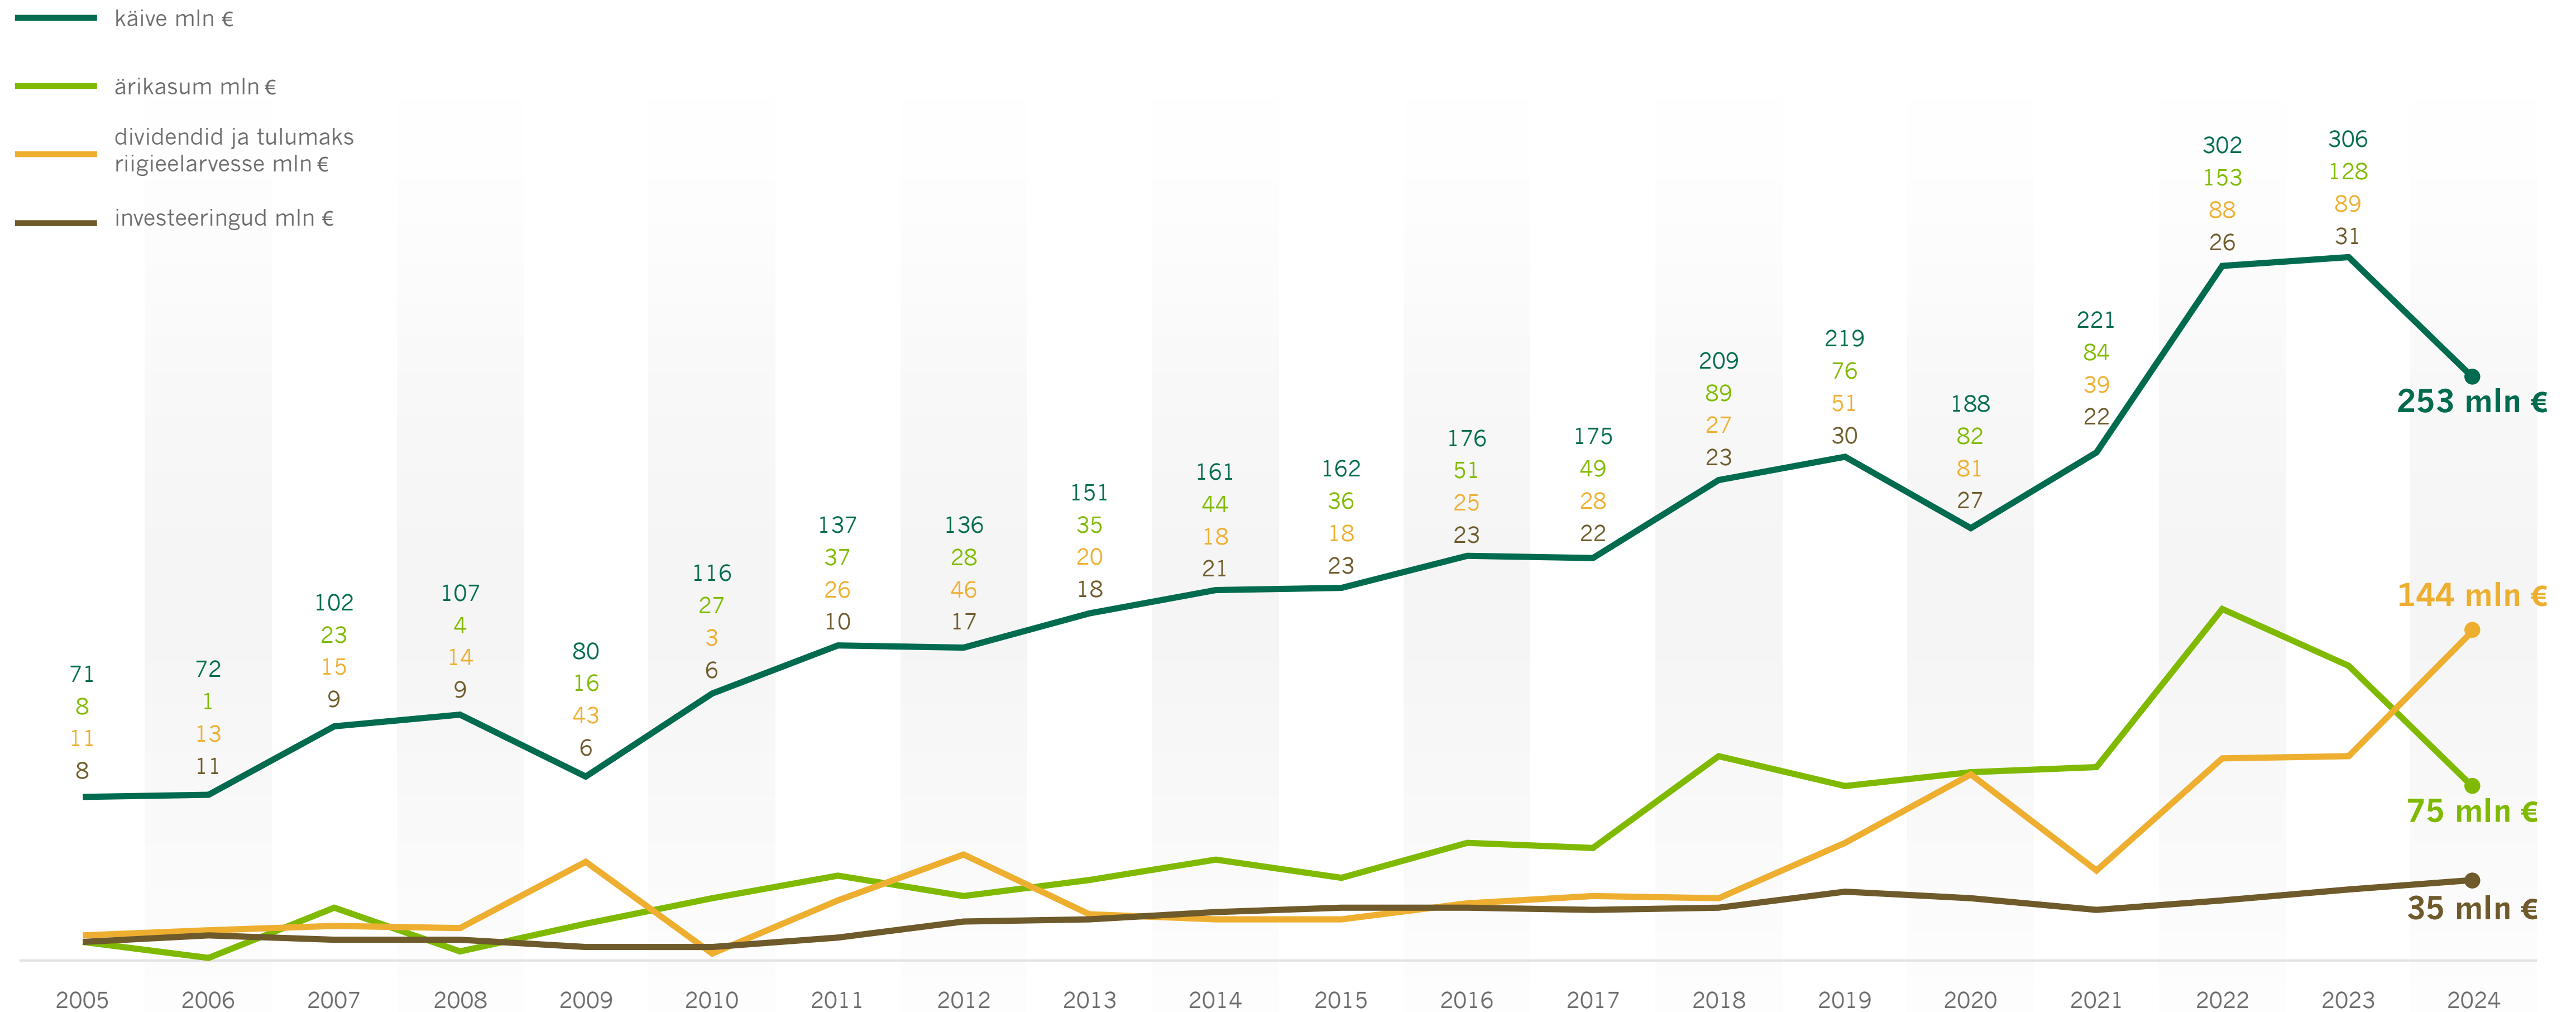

FINANTSNÄITAJAD